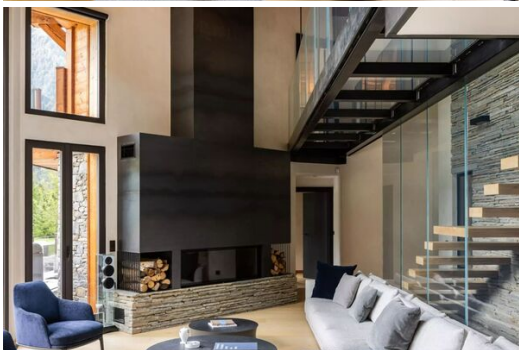

Роскошный шале в Пра-де-Шамони с видом на Монблан

Франция, Chamoniix

Шале - REF: TGS-A4237

Кол-во Спален: 6

Кол-во Ваннх комнат: 7

Кол-во людей: 13

М² постройки: 460 м²

Камин

Джакузи

Сауна

Барбекю

Роскошный шале в Пра-де-Шамони с видом на Монблан

Отдохните в тишине Пра-де-Шамони в этом роскошном шале с захватывающим видом на Монблан. Всего в 3 минутах ходьбы от подъемника La Flégère, эта потрясающая недвижимость предлагает идеальное сочетание комфорта и спокойствия.

Шале отличается уникальным сочетанием традиционного японского дизайна и современных удобств, создавая поистине незабываемую атмосферу. Расслабьтесь и восстановите силы в сауне, насладитесь дружеской игрой в настольный футбол или попробуйте изысканные вина из хорошо укомплектованного погреба.