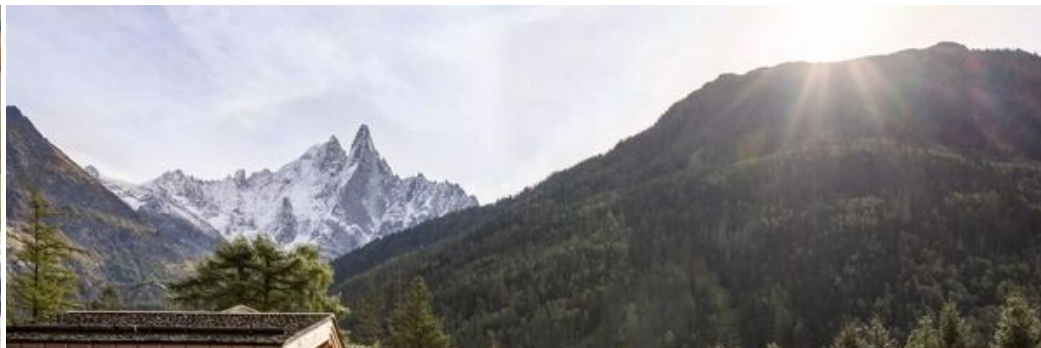

Роскошный шале в Пра-де-Шамони с видом на Монблан

Франция, Chamoniix

Шале - REF: TGS-A4237

Кол-во Спален: 6

Кол-во Ваннх комнат: 7

Кол-во людей: 13

М² постройки: 460 м²

Камин

Джакузи

Сауна

Барбекю

Роскошный шале в Пра-де-Шамони с видом на Монблан

Отдохните в тишине Пра-де-Шамони в этом роскошном шале с захватывающим видом на Монблан. Всего в 3 минутах ходьбы от подъемника La Flégère, эта потрясающая недвижимость предлагает идеальное сочетание комфорта и спокойствия.

Шале отличается уникальным сочетанием традиционного японского дизайна и современных удобств, создавая поистине незабываемую атмосферу. Расслабьтесь и восстановите силы в сауне, насладитесь дружеской игрой в настольный футбол или попробуйте изысканные вина из хорошо укомплектованного погреба.

В летние месяцы открытый бассейн и красивый ландшафтный сад создают идиллическую обстановку, где можно насладиться великолепным пейзажем.