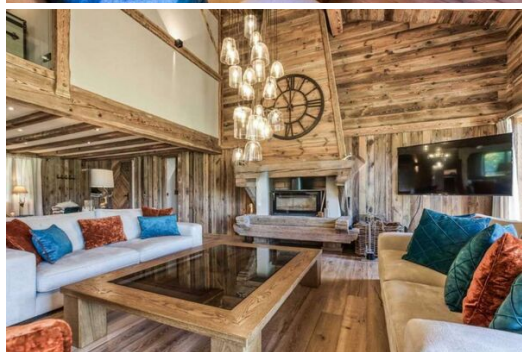

Шале в аренду в Межеве

Франция, Межев

Шале - REF: TGS-A4228

Кол-во Спален: 5

Кол-во людей: 10

Крытый бассейн

Сауна

Шале представляет собой искусство жизни в горах. Его деревенский декор, постельные принадлежности и огромная гостиная вокруг камина перенесут вас в атмосферу горного пастбища. В шале 5 спален и большая гостиная, и оно может вместить до 10 гостей. Благодаря крытому бассейну, хаммаму и самым современным удобствам это шале приглашает вас расслабиться и отдохнуть, а его расположение в Кассиозе придает ему особую индивидуальность, которая ждет, когда его откроют!