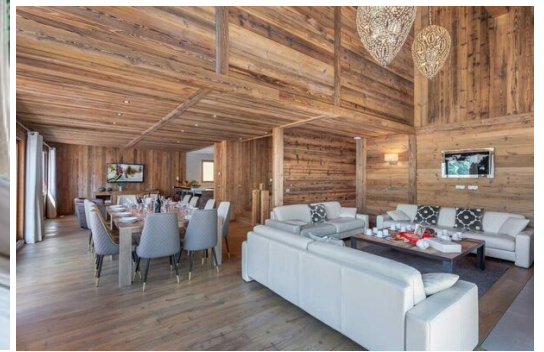

Шале в аренду в Мерибеле

Франция, Мерибель

Шале - REF: TGS-A4158

Кол-во Спален: 6
Сауна

Кол-во Ваннх комнат: 6
ТВ

Кол-во людей: 12
Массажный кабинет

Стоянка
Лыжная комната

М² постройки: 400 м²

Терраса

вай-фай

Камин

Найдите гармонию в этом шале: идеальный баланс между роскошью и природой

Ищете ли вы отдых на природе или проживание рядом с лыжными склонами, это шале вас очарует. Расположенное в очаровательной деревушке Ла Гиттаз, недалеко от Мерибеля, оно предлагает легкий доступ к курорту с захватывающим видом на горы.

Наслаждайтесь максимальным комфортом во время вашего альпийского отдыха благодаря тщательно продуманному дизайну каждого помещения в этом шале площадью 400 кв. м. С 6 спальнями с ванными комнатами, оно вмещает 12 гостей, идеально подходит для семей или групп друзей.

Его привилегированное расположение позволит вам созерцать потрясающие панорамные виды, создавая незабываемые воспоминания. Наслаждайтесь ими из окон, с балконов или просторной солнечной террасы с юго-западной ориентацией. Внутри вас ждет теплая атмосфера с аутентичным и современным декором, сочетающим дерево и камень.

После дня, проведенного на склонах, расслабьтесь в открытом джакузи, сауне или массажном кабинете (спа-услуги доступны по запросу). Вы также можете насладиться игровой комнатой и кинозалом/ТВ-залом для волшебных моментов.

Отдохните в гостиной, смотря телевизор, или разделите незабываемые моменты с близкими в этом полностью оборудованном шале. Кровати заправлены по прибытии, так что вы можете расслабиться с момента прибытия в Мерибель.

Поддайтесь очарованию и забронируйте это шале, идеальное место для незабываемого горного отдыха!