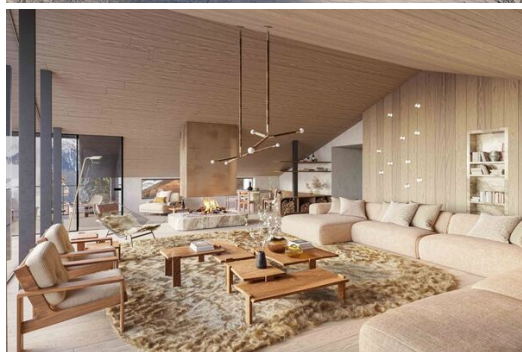

# Шале в аренду в Куршевеле 1850

Франция, Куршевель, Куршевель 1850

Шале - REF: TGS-A4119

Кол-во Спален: 7  
Лыжная комната

Кол-во Ваннх комнат: 7

М² постройки: 875 м²

ski-in/ski-out

Крытый бассейн

Сауна

Частный SPA

Тренажерный зал/Фитнес

Сдается в аренду: шале площадью 875 кв. м недалеко от центра Куршевеля 1850, в районе Шеню.

Это ультра-роскошное шале состоит из 7 спален с ванными комнатами! В нем есть просторная гостиная, бассейн, спа-зона с сауной и паровой баней, тренажерный зал, кинозал и лыжная комната. Включены ультра-роскошные услуги, такие как уборка, шеф-повар, дворецкий, водитель и многое другое.