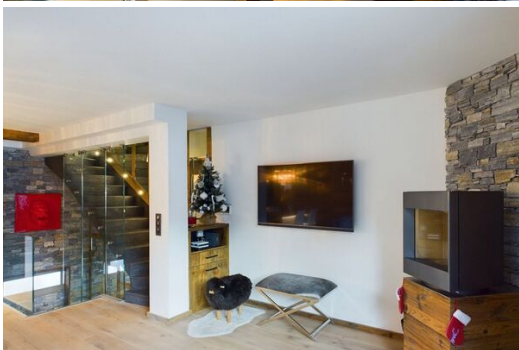

Шале в аренду в Куршевеле 1650

Франция, Куршевель, Куршевель 1650

Шале - REF: TGS-A4032

Кол-во людей: 10

Стоянка

Терраса

вай-фай

Камин

Посудомоечная машина ТВ

Полностью отремонтированное в 2022 году, Le Cèrè A — это двухквартирное шале, предлагающее уникальную панораму с прекрасным видом на вершину Эгюий-дю-Фрут. Этот со вкусом оформленный дом площадью около 110 кв. м сочетает в себе современный и горный стили, характерные для горнолыжного курорта. Расположенный на 3 уровнях, он имеет семейный люкс с ванной комнатой для 4 человек, две двухместные спальни с ванными комнатами и горный уголок. На первом уровне большая гостиная с пеллетной печью и красивой открытой оборудованной кухней выходит на большой балкон с прекрасным видом на Эгюий-дю-Фрут.

«После прекрасного дня катания на лыжах в Domaine des 3 Vallées вы наконец-то приземляетесь в своем шале для отпуска. В двух шагах от суеты центра курорта вы можете насладиться закатом на вершине Эгюий-дю-Фрут перед хорошим савойским ужином с семьей. Уникальные моменты, которые стоит пережить в Cèrè».

Основные характеристики:

- Парковка
- Пеллетная печь
- Частная оборудованная комната для хранения лыж с сушилкой для ботинок
- Постельное белье и полотенца включены

Дополнительные услуги:

- Доставка завтрака (24 € / чел / день)
- Ежедневная уборка (56 € / час)
- Свяжитесь с нами для получения дополнительных запросов или полного описания!