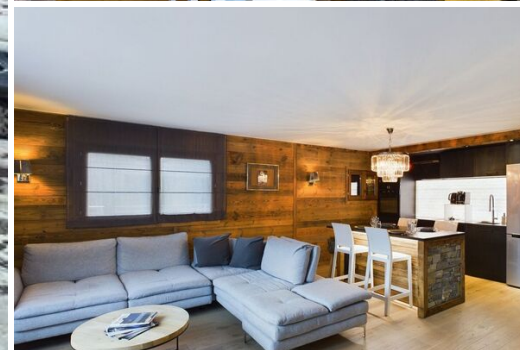

Шале в аренду в Куршевеле 1650

Франция, Куршевель, Куршевель 1650

Шале - REF: TGS-A4032

Кол-во людей: 10

Стоянка

Терраса

вай-фай

Камин

Посудомоечная машина ТВ

Полностью отремонтированное в 2022 году, Le Cèrè A — это двухквартирное шале, предлагающее уникальную панораму с прекрасным видом на вершину Эгюий-дю-Фрут. Этот со вкусом оформленный дом площадью около 110 кв. м сочетает в себе современный и горный стили, характерные для горнолыжного курорта. Расположенный на 3 уровнях, он имеет семейный люкс с ванной комнатой для 4 человек, две двухместные спальни с ванными комнатами и горный уголок. На первом уровне большая гостиная с пеллетной печью и красивой открытой оборудованной кухней выходит на большой балкон с прекрасным видом на Эгюий-дю-Фрут.

«После прекрасного дня катания на лыжах в Domaine des 3 Vallées вы наконец-то приземляетесь в своем шале для отпуска. В двух шагах от суеты центра курорта вы можете насладиться закатом на вершине Эгюий-дю-Фрут перед хорошим савойским ужином с семьей. Уникальные моменты, которые стоит пережить в Cèrè».

Основные характеристики:

- Парковка
- Пеллетная печь
- Частная оборудованная комната для хранения лыж с сушилкой для ботинок
- Постельное белье и полотенца включены

Дополнительные услуги:

- Доставка завтрака (24 € / чел / день)
- Ежедневная уборка (56 € / час)
- Свяжитесь с нами для получения дополнительных запросов или полного описания!