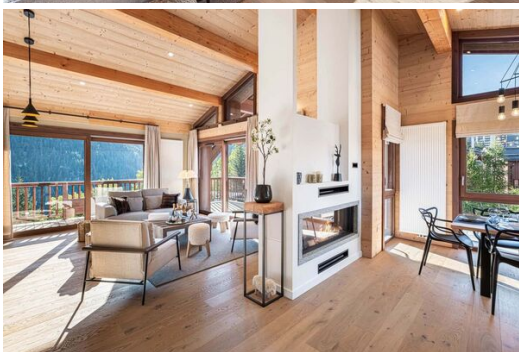

Шале в аренду в Куршевеле 1650

Франция, Куршевель, Куршевель 1650

Шале - REF: TGS-A4030

Кол-во Спален: 4

Кол-во людей: 8

Стоянка

М² постройки: 151 м²

Терраса

вай-фай

Камин

Частный лифт

Посудомоечная машина

ТВ

Полуотдельно стоящее шале площадью 151 м², расположенное в частном поместье «Glaciers» на въезде в Куршевель Морионд. В нем могут разместиться 8 человек, в нем 4 спальни с ванными комнатами.

УРОВЕНЬ 1

- Люкс 1: спальня с двуспальной кроватью (160*200), душевая, полотенцесушитель, туалет, одинарная раковина
- Люкс 2: спальня с двуспальной кроватью (160*200), телевизор, ванна, полотенцесушитель, туалет, одинарная раковина

УРОВЕНЬ 2

- Люкс 3: спальня с двуспальной кроватью (160*200), душевая, полотенцесушитель, туалет, одинарная раковина
- Люкс 4: спальня с двуспальной кроватью (160*200), телевизор, душевая, полотенцесушитель, туалет, одинарная раковина

УРОВЕНЬ 3

- Открытая кухня: посудомоечная машина, духовка, микроволновая печь, холодильник с морозильной камерой, плита, кофеварка Nespresso
- ТВ-зал с газовым камином
- Столовая

ДРУГОЕ

- Внешнее парковочное место № 5 (5x2,50 м)