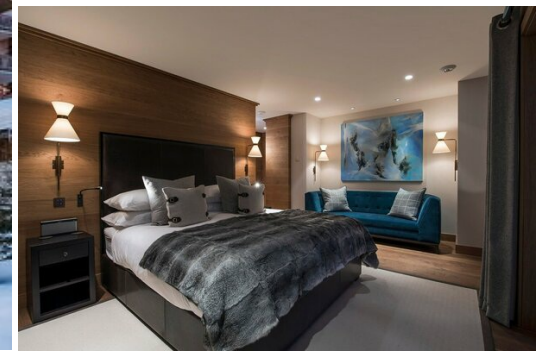

Шале в аренду в Мореле, Мерибель

Франция, Мерибель

Шале - REF: TGS-A2824

Кол-во Спален: 6 ski-in/ski-out Стиральная машина	Кол-во Ваннхих комнат: 6 Камин Тренажерный зал/Фитнес	Кол-во людей: 12 Джакузи Массажный кабинет	Стоянка Сауна Лыжная комната	М² постройки: 550 м² Вид на горы Кинозал/ТВ-зал	Терраса Частный лифт Расстояние до центра: 1km	Направление: Юг Посудомоечная машина	вай-фай ТВ

Виды деятельности на курорте

Горные лыжи / сноуборд	Езда на велосипеде	Беговые лыжи	Гольф	Пеший туризм	Катание на горных велосипедах	Верховая езда

Насладитесь незабываемым роскошным горнолыжным отдыхом в потрясающем шале, расположенном в самом сердце региона Морель в Мерибеле. Это исключительное шале с прямым доступом к склонам предлагает непревзойденный доступ к трассам, всего в нескольких шагах от подъемника Морель и трассы Юлот. Благодаря 550 м² изысканно оформленного жилого пространства на пяти этажах, это шале предлагает идеальное сочетание комфорта и удобства, дополненное частным лифтом.

Побалуйте себя отдыхом и развлечениями с рядом премиальных удобств. Расслабьтесь в просторной гостиной с панорамным видом на горы, уютным камином и выходом на солнечную террасу. Насладитесь киносеансом в специальной телевизионной комнате с Apple TV и Sky или сразитесь с друзьями в бильярд в игровой комнате на верхнем этаже.

Это шале с комфортом разместит семьи и группы в шести красиво оформленных спальнях, включая главные люксы и двухместные номера, каждая из которых с мраморной ванной комнатой. В оздоровительном центре есть углубленное джакузи, сауна и массажный кабинет, идеально подходящие для восстановления сил после дня катания на лыжах. Оставайтесь активными в полностью оборудованном тренажерном зале с современным оборудованием.

Воспользуйтесь индивидуальными услугами, включая личного водителя, изысканный континентальный завтрак, выбор домашних вин и открытый бар. Воспользуйтесь ежедневной уборкой, сменой белья в середине недели и услугами консьержа на курорте.