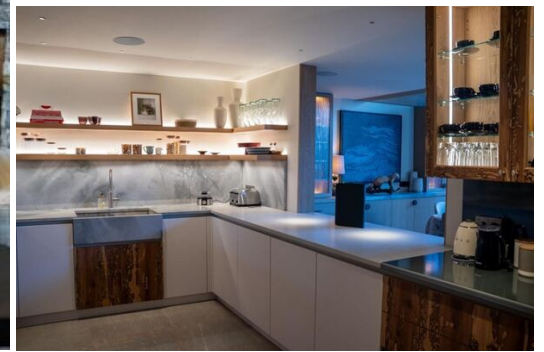

Пентхаус в аренду в Валь д'Изер

Франция, Валь д'Изер

Пентхаус - REF: TGS-A4108

Кол-во Спален: 5
ТВ

Кол-во Ваннхих комнат: 5

Кол-во людей: 12

Стоянка

М² постройки: 248 м²

Терраса

вай-фай

Камин

Пентхаус, расположенный на 2 этаже отеля Сильверстоун, площадью 248 м², вмещает до 12 человек, максимум 8 взрослых.

Он имеет четыре спальни с двуспальными кроватями, общую комнату с двумя двухъярусными кроватями, а также пять смежных ванных комнат. В гостиной есть зона отдыха с телевизором и центральным дровяным камином, а также полностью оборудованная кухня. Балкон и две меблированные террасы дополняют пространство гидромассажной ванной на открытом воздухе. В этом пентхаусе имеется бытовая техника, такая как посудомоечная машина, кофемашина Nespresso, кухонные принадлежности и т. д. Небольшое дополнение: кинозал и помещение для хранения лыж внутри пентхауса.

Во время вашего пребывания вы можете воспользоваться парковочным местом на подземной автостоянке и доступом к Wi-Fi.