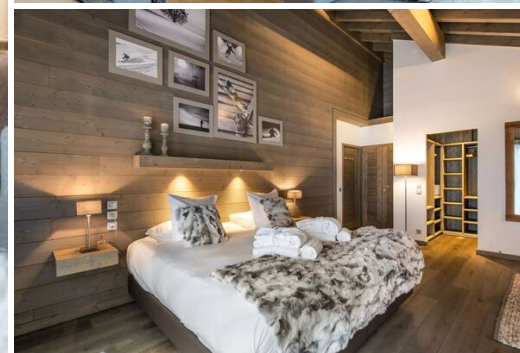

Пентхаус в аренду в Куршевеле 1650

Франция, Куршевель, Куршевель 1650

Пентхаус - REF: TGS-A4078

Кол-во Спален: 5
Посудомоечная машина

Кол-во Ваннх комнат: 5
ТВ

Кол-во людей: 11

М² постройки: 228 м²

Терраса

Камин

Джакузи

Сауна