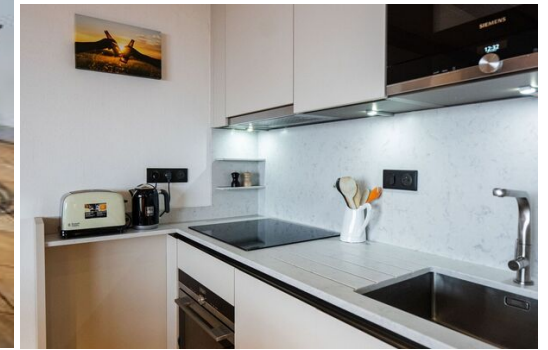

Апартаменты Ski-in Ski-out в Куршевеле 1850

Франция, Куршевель, Куршевель 1850

Апартамент - REF: TGS-A4326

Кол-во Спален: 2
Лыжная комната

Стоянка

М² постройки: 42 м²

Терраса

вай-фай

ski-in/ski-out

ТВ

Стиральная машина

Апартаменты Ski-in/Ski-out в Куршевеле 1850 с террасой

Насладитесь фантастическим лыжным отдыхом в этих стильных апартаментах, расположенных в самом сердце Куршевеля 1850, с прямым доступом к лыжным подъемникам Pralong and собственной террасой.

В этих комфортабельных апартаментах есть 2 спальни, просторная гостиная and полностью оборудованная кухня. Испытайте максимальное удобство доступа ski-in/ski-out, позволяющего начинать and заканчивать свой день на склонах прямо у порога вашего дома.

Характеристики:

- **Доступ Ski-in/Ski-out:** Прямой доступ к лыжным подъемникам Pralong для легкого катания на лыжах.
- **Комфортное размещение:** 2 спальни, вмещают до 4 гостей, с дополнительной односпальной кроватью.
- **Частная терраса:** Расслабьтесь and насладитесь видом на горы с террасы.
- **Дополнительные удобства:** Полностью оборудованная кухня, бесплатный Wi-Fi, спутниковое телевидение, музыкальный сервер, DVD-плеер and помещение для хранения лыж.
- **Престижное местоположение:** Расположен в районе Пралонг Куршевеля 1850, недалеко от магазинов and ресторанов.

Эти исключительные апартаменты предлагают идеальное сочетание комфорта, удобства and доступной цены для незабываемого лыжного отдыха в Куршевеле.