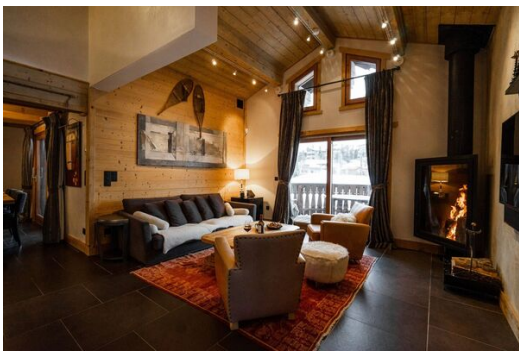

Апартаменты Ski-in/Ski-out в Куршевеле 1850

Франция, Куршевель, Куршевель 1850

Апартамент - REF: TGS-A4317

Кол-во Спален: 5
ТВ

Кол-во людей: 11
Стиральная машина

М² постройки: 144 м²

М² Террасы: 31 м²

вай-фай

ski-in/ski-out

Камин

Сауна

Апартаменты Ski-in/Ski-out в Куршевеле 1850 с прямым доступом к подъемникам Pralong

Насладитесь роскошным лыжным отдыхом в этих стильных и уникальных апартаментах, расположенных в самом сердце Куршевеля 1850, с прямым доступом к лыжным подъемникам Pralong.

В этих просторных апартаментах есть 5 спален, каждая с собственной ванной комнатой, которые могут комфортно разместить до 11 гостей. Испытайте максимальное удобство доступа ski-in/ski-out, позволяющего начинать и заканчивать свой день на склонах прямо у порога вашего дома.

Характеристики:

- **Доступ Ski-in/Ski-out:** Прямой доступ к лыжным подъемникам Pralong для легкого катания на лыжах.
- **Просторная жилая площадь:** 5 спален, каждая с ванной комнатой, вмещают до 11 гостей.
- **Уровень мезонина:** Есть две спальни с односпальными кроватями, идеально подходящие для детей или дополнительных гостей.
- **Престижное местоположение:** Расположен в районе Пралонг Куршевеля 1850, недалеко от магазинов и ресторанов.

Эти исключительные апартаменты предлагают идеальное сочетание роскоши, удобства и комфорта для незабываемого лыжного отдыха в Куршевеле.