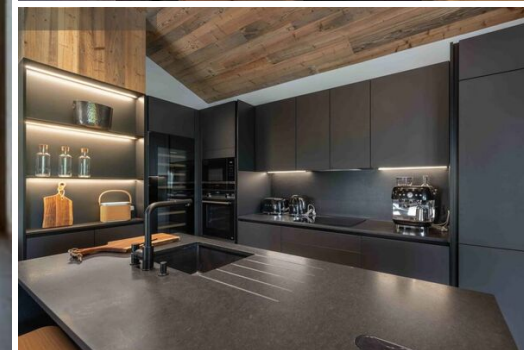

Роскошные апартаменты для лыжного отдыха в Куршевель 1850

Франция, Куршевель, Куршевель 1850

Апартамент - REF: TGS-A4247

Кол-во Спален: 4

Кол-во людей: 8

Кол-во Детей: 2

М² постройки: 215 м²

Этаж: 3

вай-фай

ТВ

Роскошные апартаменты для лыжного отдыха в Куршевель 1850 с сауной и парковкой

Насладитесь незабываемым лыжным отдыхом в этих просторных и роскошных апартаментах, расположенных в самом сердце Куршевель 1850, одного из самых престижных горнолыжных курортов во Французских Альпах. Эти прекрасно меблированные апартаменты предлагают комфортную и удобную базу для изучения склонов мирового класса и наслаждения всем, что может предложить этот оживленный курорт.

Площадью 216 квадратных метров, апартаменты располагают просторной спальней, уютной гостиной с камином и балконом, а также полностью оборудованной кухней. После дня, проведенного на склонах, расслабьтесь в сауне или насладитесь вкусной едой в близлежащем ресторане VFire от Mauro Colagreco.

Апартаменты удобно расположены в нескольких минутах ходьбы от станции канатной дороги Cospillot и всего в нескольких минутах от подъемников Jardin Alpin 1 и Petite Bosse. Благодаря легкому доступу к склонам и широкому спектру удобств для вашего комфорта и удовольствия, эти апартаменты станут идеальным выбором для вашего следующего лыжного отдыха.