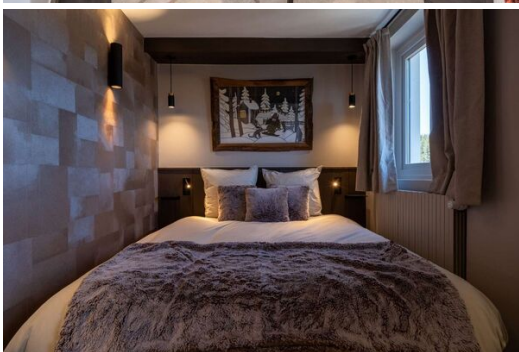

Апартаменты с прямым доступом к лыжным трассам в самом сердц

Франция, Куршевель

Апартамент - REF: TGS-A4195

Кол-во Спален: 2

Кол-во Ваннх комнат: 2

Кол-во людей: 4

Стоянка

М² постройки: 55 м²

Этаж: 3

вай-фай

Комунальный лифт

Насладитесь максимальным удобством и комфортом в этих элегантных современных апартаментах, идеально расположенных в центре курорта с прямым доступом к склонам. Идеально подходит для любителей гор, которые ищут идеальное сочетание современной жизни и альпийских приключений.

Характеристики:

- **Привилегированное расположение:** прямой доступ к лыжным трассам, что позволяет вам находиться в нескольких шагах от склонов и сердца курорта.
- **Просторный living:** светлая и просторная гостиная с обеденной зоной, зоной отдыха и телевизором, выходящая на балкон с потрясающим видом.
- **Полностью оборудованная кухня:** кухня открытой планировки с современной техникой, включая духовку, посудомоечную машину, чайник, тостер и кофемашину Nespresso.
- **Комфортабельное размещение:** спальня с двуспальной кроватью и спальня с двумя односпальными кроватями, обеспечивающие спокойный отдых после насыщенного дня.
- **Современные удобства:** две отдельные душевые комнаты и отдельный туалет предлагают удобство и уединение.
- **Удобство для лыжников:** специальный шкафчик для лыж с сушилкой для ботинок позволяет хранить ваше снаряжение в порядке и готовым к использованию.
- **Дополнительные удобства:** стиральная машина и сушилка, а также место для парковки на улице, предоставляют все необходимое для беззаботного отдыха.