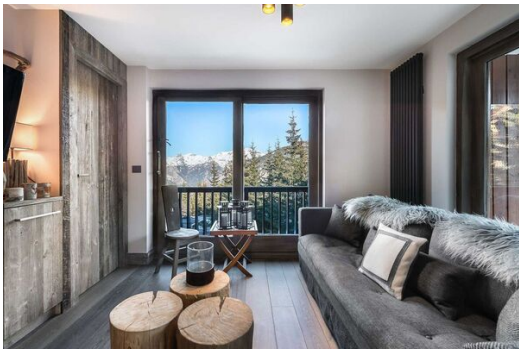

# Квартира в аренду в Куршевеле 1850

Франция, Куршевель, Куршевель 1850

Апартамент - REF: TGS-A4146

Кол-во Спален: 3  
Лыжная комната

Кол-во людей: 6

Стоянка

М<sup>2</sup> постройки: 100 м<sup>2</sup>

Терраса

## Современные апартаменты с 3 спальнями в Куршевеле 1850 - район Ножентиль

Насладитесь стильным и комфортным отдыхом в этих недавно отремонтированных апартаментах площадью 100 кв. м, идеально расположенных в тихом районе Ножентиль в Куршевеле 1850. Эти апартаменты с южной ориентацией вмещают 6 гостей в 3 спальнях и предлагают восхитительное сочетание современных удобств и удобного доступа к склонам.

### Внутри вы найдете:

- Светлую и просторную гостиную/столовую, выходящую на солнечную террасу.
- Полностью оборудованную кухню открытой планировки с посудомоечной машиной, микроволновой печью и всем необходимым для приготовления вкусных блюд.
- Роскошную главную спальню с собственной ванной комнатой и туалетом.
- Вторую спальню с двуспальной кроватью, соединенную с третьей спальней с двухъярусными кроватями, идеально подходящую для семей или групп.
- Общую душевую, удобно расположенную между двумя спальнями.
- Раздельные туалеты для дополнительного уединения.
- Специальную лыжную комнату для хранения вашего снаряжения.