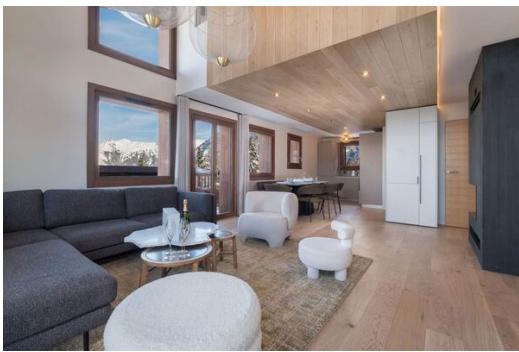

Квартира в аренду в Куршевеле 1650

Франция, Куршевель, Куршевель 1650

Апартамент - REF: TGS-A4110

Кол-во Спален: 3
Камин

Кол-во людей: 8
Вид на горы

Стоянка
Комунальный лифт

М² постройки: 105 м²
Посудомоечная машина

Особенности:

Уровень 0:

Приветливая прихожая

Кухня и гостиная открытой планировки с газовым камином, полностью оборудованная современной техникой

Терраса площадью 20 м² с потрясающим видом с тройной экспозицией (восток, север и запад).