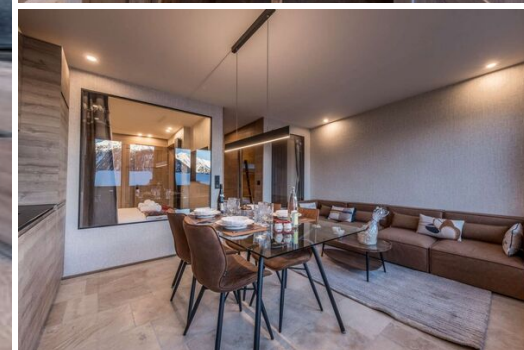

Квартира в аренду в Куршевеле 1850

Франция, Куршевель, Куршевель 1850

Апартамент - REF: TGS-A4104

Кол-во Спален: 1

Кол-во Ваннх комнат: 1

Кол-во людей: 4

М² постройки: 42 м²

Комунальный лифт

ТВ

Красивая, недавно отремонтированная квартира, идеально расположенная в центре Куршевеля 1850, с прямым доступом к лыжным склонам.

42 м² - Куршевель 1850 - 4 человека - курортный центр

Он состоит из:

- гостиная/столовая, балкон с видом на центр курорта,
- Открытая оборудованная кухня (духовка, посудомоечная машина, чайник, кофемашина, тостер и т. д.)
- Спальня с двуспальной кроватью и телевизором.
- Каюта с двухъярусной кроватью (2 кровати 130x190)
- Ванная комната с душевой кабиной,
- 1 отдельный туалет в подъезде.

Другой :

шкафчик для лыж в резиденциях,

Стиральная машина

Сушилка

Домашние животные запрещены.