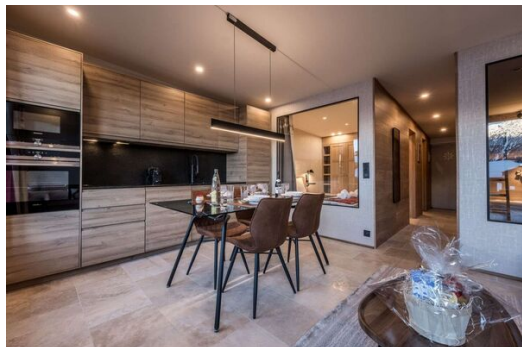

Квартира в аренду в Куршевеле 1850

Франция, Куршевель, Куршевель 1850

Апартамент - REF: TGS-A4104

Кол-во Спален: 1

Кол-во Ваннх комнат: 1

Кол-во людей: 4

М² постройки: 42 м²

Комунальный лифт

ТВ

Красивая, недавно отремонтированная квартира, идеально расположенная в центре Куршевеля 1850, с прямым доступом к лыжным склонам.

42 м² - Куршевель 1850 - 4 человека - курортный центр

Он состоит из:

- гостиная/столовая, балкон с видом на центр курорта,
- Открытая оборудованная кухня (духовка, посудомоечная машина, чайник, кофемашина, тостер и т. д.)
- Спальня с двуспальной кроватью и телевизором.
- Каюта с двухъярусной кроватью (2 кровати 130x190)
- Ванная комната с душевой кабиной,
- 1 отдельный туалет в подъезде.

Другой :

шкафчик для лыж в резиденциях,

Стиральная машина

Сушилка

Домашние животные запрещены.