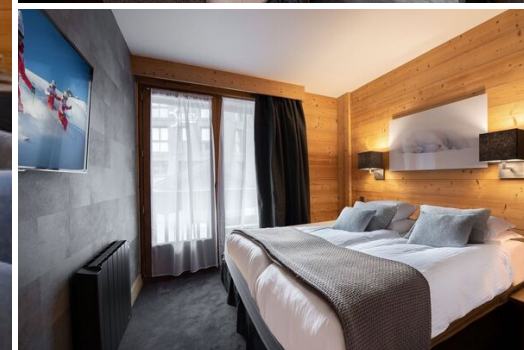

Квартира в аренду в Куршевеле 1850

Франция, Куршевель, Куршевель 1850

Апартамент - REF: TGS-A4091

Кол-во Спален: 3

Кол-во людей: 6

Стоянка

М² постройки: 80 м²

вай-фай

Комунальный лифт

ТВ

Апартаменты площадью около 80 кв. м на 6 человек с 3 спальнями, окна выходят на юг/запад.

- Гостиная/столовая с диваном и телевизором,
- Полностью оборудованная открытая кухня,
- Одна спальня с двуспальной кроватью,
- Одна спальня с двумя односпальными кроватями (или двуспальная),
- Одна комната с двухъярусной кроватью
- Одна ванная комната с туалетами,
- Одна душевая,
- Один отдельный туалет
- Два парковочных места
- Лыжный шкафчик.