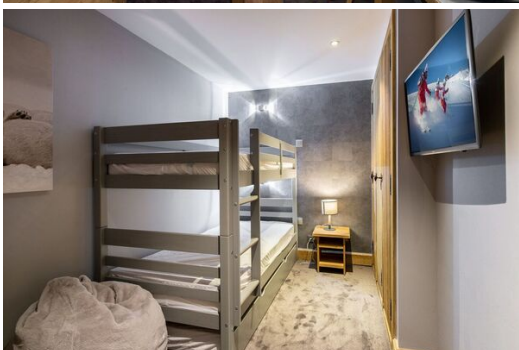

Квартира в аренду в Куршевеле 1850

Франция, Куршевель, Куршевель 1850

Апартамент - REF: TGS-A4091

Кол-во Спален: 3

Кол-во людей: 6

Стоянка

М² постройки: 80 м²

вай-фай

Комунальный лифт

ТВ

Апартаменты площадью около 80 кв. м на 6 человек с 3 спальнями, окна выходят на юг/запад.

- Гостиная/столовая с диваном и телевизором,
- Полностью оборудованная открытая кухня,
- Одна спальня с двуспальной кроватью,
- Одна спальня с двумя односпальными кроватями (или двуспальная),
- Одна комната с двухъярусной кроватью
- Одна ванная комната с туалетами,
- Одна душевая,
- Один отдельный туалет
- Два парковочных места
- Лыжный шкафчик.