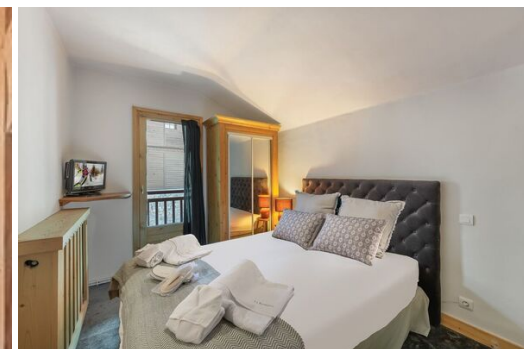

Квартира в аренду в Куршевеле

Франция, Куршевель, Куршевель 1850

Апартамент - REF: TGS-A4058

Кол-во Спален: 2
Комунальный лифт

Кол-во Ваннх комнат: 1
Посудомоечная машина

Кол-во людей: 4
ТВ

Стоянка

М² постройки: 55 м²

Терраса

вай-фай

Сауна

КУРШЕВЕЛЬ 1850 - Центральный район

Апартаменты 55 м² для 4 человек.

- Гостиная/столовая с телевизором и балконом,
- Оборудованная кухня,
- 1 двухместная комната
- 1 двухместная комната с телевизором и балконом
- Ванная комната
- Сауна
- Лыжная комната,
- Парковочное место