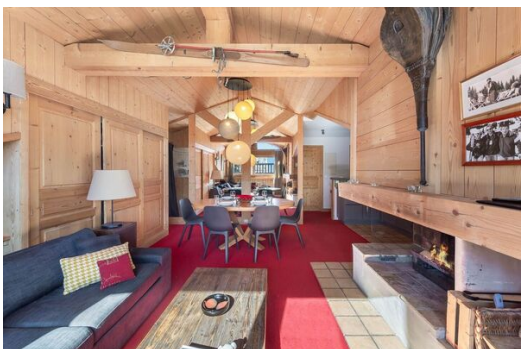

Квартира в аренду в Куршевеле

Франция, Куршевель, Куршевель 1850

Апартамент - REF: TGS-A4058

Кол-во Спален: 2
Комунальный лифт

Кол-во Ваннх комнат: 1
Посудомоечная машина

Кол-во людей: 4
ТВ

Стоянка

М² постройки: 55 м²

Терраса

вай-фай

Сауна

КУРШЕВЕЛЬ 1850 - Центральный район

Апартаменты 55 м² для 4 человек.

- Гостиная/столовая с телевизором и балконом,
- Оборудованная кухня,
- 1 двухместная комната
- 1 двухместная комната с телевизором и балконом
- Ванная комната
- Сауна
- Лыжная комната,
- Парковочное место