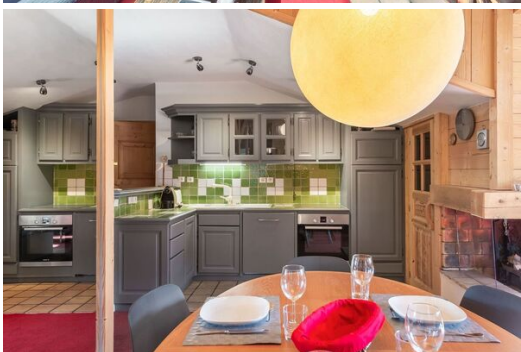

Квартира в аренду в Куршевеле

Франция, Куршевель, Куршевель 1850

Апартамент - REF: TGS-A4058

Кол-во Спален: 2
Комунальный лифт

Кол-во Ваннх комнат: 1
Посудомоечная машина

Кол-во людей: 4
ТВ

Стоянка

М² постройки: 55 м²

Терраса

вай-фай

Сауна

КУРШЕВЕЛЬ 1850 - Центральный район

Апартаменты 55 м² для 4 человек.

- Гостиная/столовая с телевизором и балконом,
- Оборудованная кухня,
- 1 двухместная комната
- 1 двухместная комната с телевизором и балконом
- Ванная комната
- Сауна
- Лыжная комната,
- Парковочное место