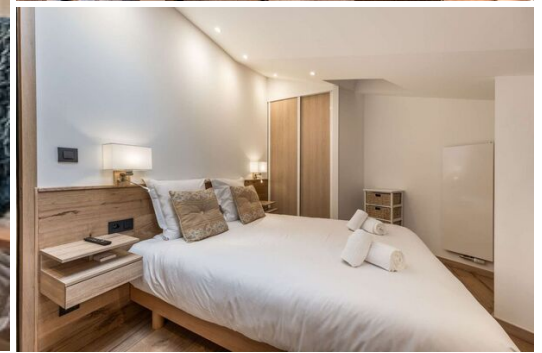

Квартира в аренду в Куршевеле 1650

Франция, Куршевель, Куршевель 1650

Апартамент - REF: TGS-A3927

Кол-во Спален: 2
Вид на горы

Кол-во Ваннх комнат: 1
Комунальный лифт

Кол-во людей: 4
Посудомоечная машина

Стоянка
ТВ

Он состоит из:

- Гостиная с гостиной и обеденной зоной с телевизором и террасой с садовой мебелью,
- Полностью оборудованная кухня, выходящая в гостиную (чайник, духовка, кофеварка Nespresso и т. д.)

- Спальня с двуспальной кроватью, телевизором, шкафами и окном на крыше.
- Каюта с двумя односпальными кроватями (90x190, 2 спальных места), телевизором и мансардным окном.
- Мезонин (доступ не предназначен для детей до 12 лет)
- Душевая комната с душем и двумя раковинами.
- Туалеты с раковиной