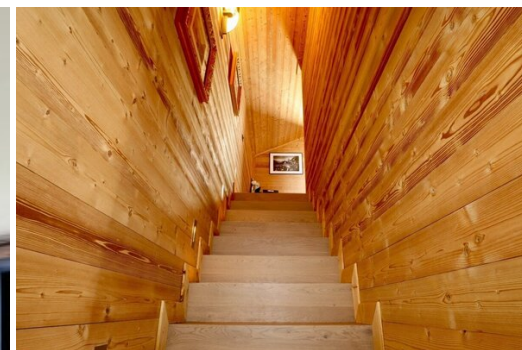

Шале в аренду в Куршевеле 1550

Франция, Куршевель, Куршевель 1550

Апартамент - REF: TGS-A3738

Кол-во Ванных комнат: 2	Стоянка	М² постройки: 93 м²	Терраса	Кол-во Этажей: 3	вай-фай	Камин	Вид на горы
Кондиционер	Посудомоечная машина	ТВ	Стиральная машина	Лыжная комната	Расстояние до подъемника: 500m	Расстояние до центра: central	

Совершенно новое шале площадью 93 кв. м на 3 этажах, расположенное в Куршевель Виллидж, откуда открывается потрясающий вид на окружающие вершины.

В шале, рассчитанном на 6 человек, сочетаются традиционная и современная архитектура, создавая теплую и расслабляющую атмосферу. Полностью оборудованное высококачественными материалами, оно предлагает 3 спальни, одна из которых с отдельной ванной комнатой и большой террасой, а также великолепную гостиную с камином и открытой кухней. Идеально подходит для семейного отдыха, это уютное шале обязательно соблазнит вас!

Основные характеристики:

- Просторная терраса
- Камин
- Собственная лыжная комната в шале
- Крытое парковочное место

- 3 спальни
- Телевизор с плоским экраном
- Wi-Fi
- Балкон
- Терраса
- Парковка
- Лыжная комната
- Консьерж на территории
- Приветственный набор
- Тапочки
- Постельное белье и полотенца
- Уборка в середине недели
- Уборка в конце пребывания