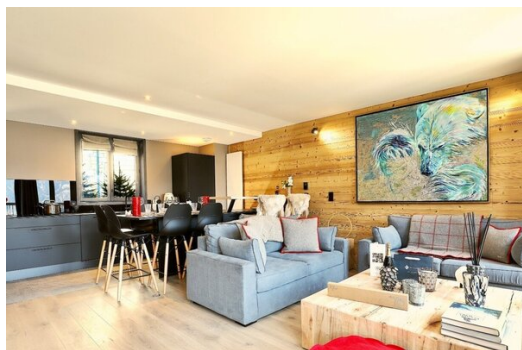

Шале в аренду в Куршевеле 1550

Франция, Куршевель, Куршевель 1550

Апартамент - REF: TGS-A3738

Кол-во Ванных комнат: 2	Стоянка	М² постройки: 93 м²	Терраса	Кол-во Этажей: 3	вай-фай	Камин	Вид на горы
Кондиционер	Посудомоечная машина	ТВ	Стиральная машина	Лыжная комната	Расстояние до подъемника: 500m	Расстояние до центра: central	

Совершенно новое шале площадью 93 кв. м на 3 этажах, расположенное в Куршевель Виллидж, откуда открывается потрясающий вид на окружающие вершины.

В шале, рассчитанном на 6 человек, сочетаются традиционная и современная архитектура, создавая теплую и расслабляющую атмосферу. Полностью оборудованное высококачественными материалами, оно предлагает 3 спальни, одна из которых с отдельной ванной комнатой и большой террасой, а также великолепную гостиную с камином и открытой кухней. Идеально подходит для семейного отдыха, это уютное шале обязательно соблазнит вас!

Основные характеристики:

- Просторная терраса
- Камин
- Собственная лыжная комната в шале
- Крытое парковочное место

- 3 спальни
- Телевизор с плоским экраном
- Wi-Fi
- Балкон
- Терраса
- Парковка
- Лыжная комната
- Консьерж на территории
- Приветственный набор
- Тапочки
- Постельное белье и полотенца
- Уборка в середине недели
- Уборка в конце пребывания