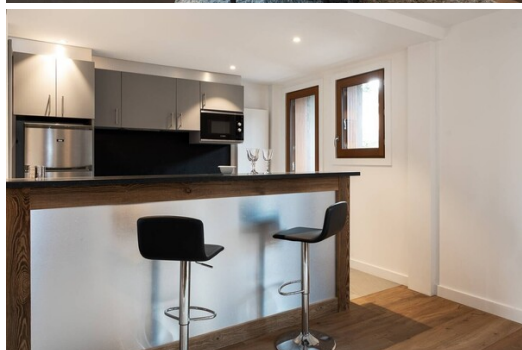

Апартаменты Résidence Les Cimes в центре Куршевеля 1850

Франция, Куршевель, Куршевель 1850

Апартамент - REF: TGS-A3431

Кол-во Спален: 3
Комунальный лифт

Кол-во Ванных комнат: 2
ТВ

Кол-во людей: 6
Стиральная машина

Стоянка
Лыжная комната

М² постройки: 88 м²
Расстояние до
подъемника: 100m

Терраса
Расстояние до центра:
central

вай-фай

Вид на горы

Виды деятельности на курорте

Горные лыжи / сноуборд

Езда на велосипеде

Беговые лыжи

Гольф

Пеший туризм

Катание на горных
велосипедах

Верховая езда

4-комнатная квартира в аренду на время отпуска

8 спальных мест

3 спальни

6 кроватей

2 ванные комнаты

Полностью отремонтированная квартира в центре Куршевеля 1850, оформленная в горном стиле.

88 м2 - Куршевель 1850 - 8 спальных мест - центр курорта

Квартира состоит из:

- Оборудованная кухня открытой планировки, выходящая в гостиную (холодильник/морозильник, духовка, микроволновая печь, посудомоечная машина, чайник, кофеварка, раклетница, скороварка, миксер/чоппер и т.д.).