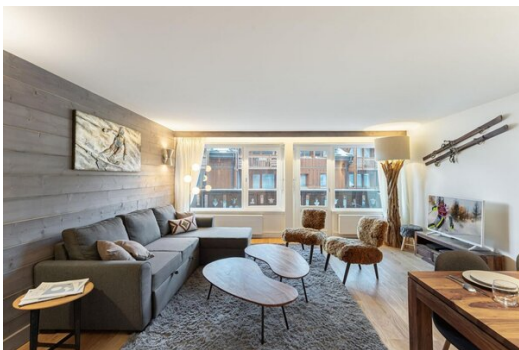

Квартира в аренду в центре Куршевеля 1850

Франция, Куршевель, Куршевель 1850, Беллекот

Апартамент - REF: TGS-A2654

Кол-во Спален: 3

Кол-во Ваннх комнат: 3

Кол-во людей: 6

Стоянка

М² постройки: 72 м²

Терраса

Направление: Северо-восток

Этаж: 1 вай-фай

ski-in/ski-out

Вид на горы

Комунальный лифт

Посудомоечная машина

ТВ

Стиральная машина

Лыжная комната

Расстояние до подъемника: 100m

Расстояние до центра: central

Виды деятельности на курорте

Горные лыжи / сноуборд

Езда на велосипеде

Беговые лыжи

Гольф

Катание на горных велосипедах

Верховая езда

Мореплавание

Превосходное Расположение в Куршевеле 1850

Откройте для себя идеальное место для вашего горнолыжного отдыха в самом сердце Куршевеля 1850. Эти прекрасно отремонтированные апартаменты расположены всего в нескольких шагах от снежного фронта, всех удобств и горнолыжной школы.

Комфорт и Стиль

Эти светлые апартаменты, расположенные на первом этаже резиденции, отличаются современным деревянным интерьером. Они идеально подходят для семейного отдыха, предлагая две удобные спальни с двуспальными кроватями и практичную каюту, где могут разместиться до шести взрослых и один ребенок.

Идеально для Семей