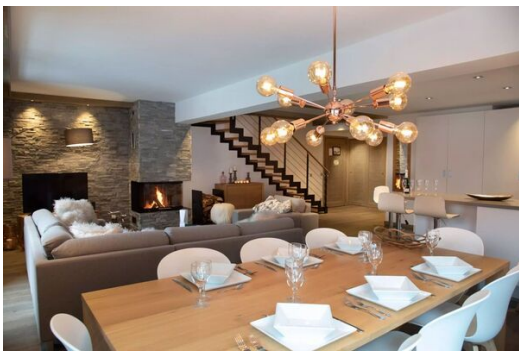

Penthouse à louer à Courchevel 1650

France, Courchevel, Courchevel 1650

Attique - REF: TGS-A4078

N° Chambres: 5
Lave-vaisselle

N° du Salle de bains: 5
TV

N° du Peoples: 11

M² construction: 228m²

Terrasse