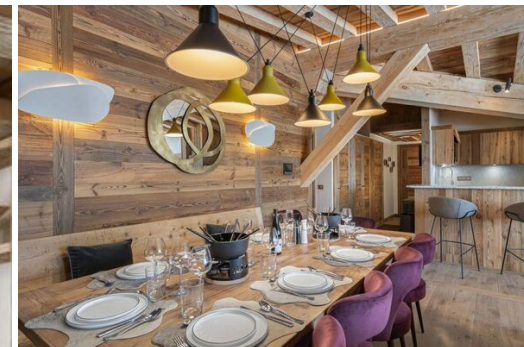

Penthouse à louer à Val d'Isère

France, Val d'Isere

Attique - REF: TGS-A3977

N° Chambres: 4
Ascenseur collectif

N° du Salle de bains: 4
TV

N° du Peoples: 8
Salle de ski

Parking

M² construction: 125m²

Terrasse

Wifi

Cheminée

Le Penthouse, situé au pied des pistes, est sans doute l'un des biens offrant la plus belle vue sur la station. Les invités seront hypnotisés dès leur arrivée dans cet appartement chaleureux et prestigieux niché sous les toits au 4ème étage. L'équilibre des matériaux traditionnels et contemporains utilisés dans la décoration se marie parfaitement à la chaleur du bois vieilli. Avec la cheminée, le salon devient le centre de la propriété, où chacun peut se retrouver après une longue journée sur les pistes du domaine skiable de l'Espace Killy.

Vous apprécierez les grands espaces et l'ambiance cocooning de ce bel appartement. Il peut accueillir jusqu'à 8 personnes. Depuis la chambre principale, vous avez une vue sur les pistes. Les trois autres chambres offrent une vue imprenable sur les montagnes. Pour un confort et une intimité optimaux, chaque chambre possède sa propre salle de bain.

Entrez dans le penthouse et baignez-vous dans une ambiance chaleureuse au design alliant confort et authenticité savoyarde. Le vieux bois et le mobilier d'un style plus moderne s'entremêlent pour créer une ambiance cosy. Lové dans les canapés après une journée de ski, la cheminée vous réchauffera après une longue journée à dévaler les pistes de l'Espace Val d'Isère - Tignes.