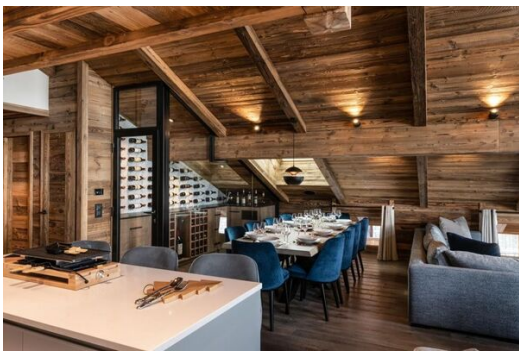

# Penthouse à louer à Val d'Isère

France, Val d'Isere

Attique - REF: TGS-A3972

N° Chambres: 4  
TV

N° du Salle de bains: 4  
Salle de cinéma/télévision

N° du Peoples: 10

M² construction: 184m²

Wifi

ski-in/ski-out

Cheminée

Sauna

Le penthouse en duplex, situé aux troisième et quatrième étages de la Résidence Vail Lodge, d'une superficie de 184 m², est parfait pour accueillir jusqu'à 10 personnes, maximum 6 adultes.

Cet appartement dispose de trois chambres avec lit double, d'une chambre avec deux lits superposés et de quatre salles de bains. Le séjour dispose d'un coin salon avec une belle hauteur sous plafond, une télévision et une vue panoramique sur Belvedere et le Charvet. Vous pouvez également trouver une cuisine entièrement équipée et une cheminée. Un balcon meublé et une terrasse complètent l'espace avec un bain à remous extérieur et un sauna. Il y a aussi un coin TV en mezzanine. Cet appartement dispose de tous les appareils électroménagers nécessaires comme un lave-vaisselle, une machine à café Nespresso, des ustensiles de cuisine, etc. et d'un lave-linge.