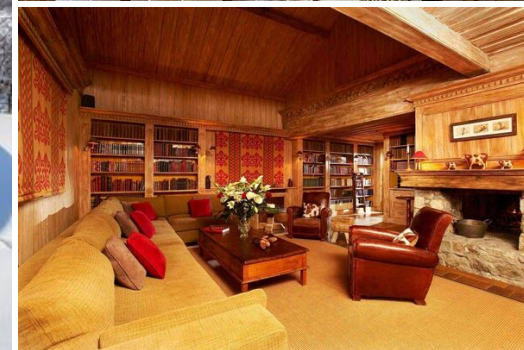

Chalet de Luxe avec Charme Alpin à Méribel Village

France, Méribel

Chalet - REF: TGS-A4349

N° Chambres: 7
SPA privé
Distance du télési: 100m

N° du Salle de bains: 6
Vues montagneuses
Distance du centre ville:
central

N° du Peoples: 15
Lave-vaisselle

Parking
TV

Terrasse
Machine à laver

Wifi
Gym/Fitness

Cheminée
Salle de ski

Sauna
Salle de cinéma/télévision

Activités dans la station

Ski / Snowboard

Cyclisme

Ski de fond

Golf

Randonnée

Vélo de montagne

Équitation

Voile

Chalet de Luxe avec Charme Alpin à Méribel Village

Profitez du mélange parfait d'isolement et de proximité des pistes dans ce chalet somptueux, situé dans l'un des emplacements les plus prisés de Méribel Village. Avec sa beauté rustique et chaleureuse, ses cheminées fumantes et ses piles de bois enneigées, ce chalet incarne le charme alpin, mais avec tout le luxe moderne.

Meublé avec charme dans l'ensemble et offrant une vue imprenable sur la vallée depuis le balcon, ce chalet équilibre l'espace avec une intimité chaleureuse qui rend le retour des pistes un véritable plaisir.

Avec des boiseries exquises, des feux de bois crépitants, des œuvres d'art et des antiquités, chaque pièce respire le confort et le style, ce qui en fait le cadre idéal pour des vacances indulgentes et familiales.

Le cœur du chalet et peut-être son joyau est son spectaculaire salon principal, qui dispose d'une grande cheminée centrale, d'une bibliothèque enchantée, d'un salon confortable, d'un coin télévision et d'un coin repas détendu. De plus, avec son sauna, sa salle de jeux, sa salle de sport, son cinéma et son accès à un bain à remous traditionnel revêtu de pierre, le rez-de-chaussée inférieur offre le sanctuaire parfait contre la neige.