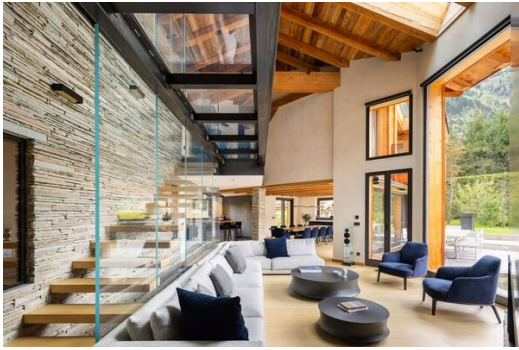

Chalet de luxe à Praz de Chamonix avec vue sur le Mont Blanc

France, Chamonix

Chalet - REF: TGS-A4237

N° Chambres: 6

N° du Salle de bains: 7

N° du Peoples: 13

M² construction: 460m²

Cheminée

Jacuzzi

Sauna

BBQ

Chalet de luxe à Praz de Chamonix avec vue sur le Mont Blanc

Évadez-vous dans la tranquillité de Praz de Chamonix dans ce chalet luxueux offrant une vue imprenable sur le Mont Blanc. À seulement 3 minutes à pied de la remontée mécanique de La Flégère, cette magnifique propriété offre un mélange parfait de commodité et de sérénité.

Le chalet présente une fusion unique de design traditionnel japonais et d'équipements modernes, créant une ambiance vraiment inoubliable. Détendez-vous et ressourcez-vous dans le sauna, profitez d'une partie de baby-foot entre amis ou dégustez des vins exquis de la cave bien garnie.

Pendant les mois d'été, la piscine extérieure et le magnifique jardin paysager offrent un cadre idyllique pour profiter du paysage magnifique.