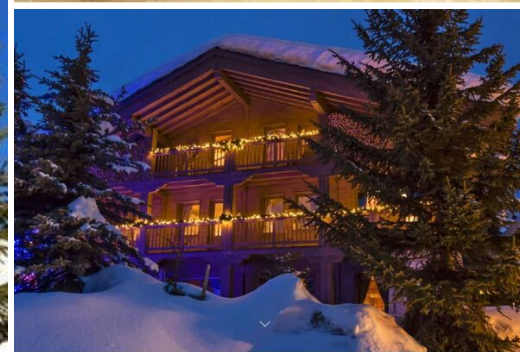

Chalet à louer à Courchevel 1850

France, Courchevel, Courchevel 1850

Chalet - REF: TGS-A4210

N° Chambres: 6

M² construction: 650m²

Piscine intérieure

Chalet de luxe à Courchevel avec accès skis aux pieds et spa

Vivez l'expérience ultime d'une escapade alpine dans ce chalet luxueux, niché au cœur de la légendaire station de Courchevel. Offrant un accès skis aux pieds, un service digne d'un palace et une multitude de commodités, c'est le refuge parfait pour des vacances inoubliables en famille ou entre amis.

Caractéristiques:

- **Emplacement privilégié:** Situé dans le magnifique quartier de Bellecôte, à quelques pas des pistes de Courchevel.
- **Spacieux et luxueux:** 650 m² d'espace de vie avec six chambres exquis allant de 20 à 75 m².
- **Confort ultime:** Les chambres et suites luxueuses offrent un refuge douillet après une journée sur les pistes.
- **Accès skis aux pieds:** Sortez du chalet et accédez aux pistes pour skier sans effort.
- **Détente et bien-être:** Détendez-vous au spa, profitez du hammam et plongez dans la piscine.
- **Service digne d'un palace:** Vivez une expérience de service sur mesure adaptée à tous vos besoins.

Offrez-vous une vie raffinée et créez des souvenirs inoubliables dans ce chalet exceptionnel, où le luxe, le confort et la commodité se rencontrent.