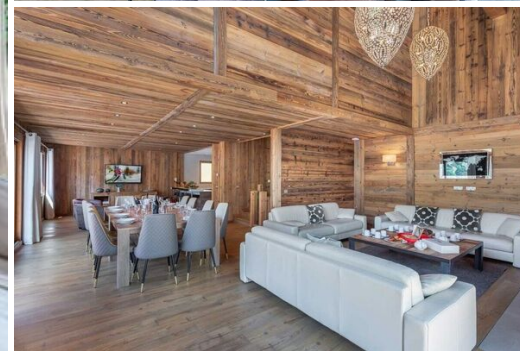

Chalet à louer à Méribel

France, Méribel

Chalet - REF: TGS-A4158

N° Chambres: 6
Sauna

N° du Salle de bains: 6
TV

N° du Peuples: 12
Salle de massage

Parking
Salle de ski

M² construction: 400m²

Terrasse

Wifi

Cheminée

Trouvez l'harmonie dans ce chalet : l'équilibre parfait entre luxe et nature

Que vous recherchiez un séjour en pleine nature ou un hébergement à proximité des pistes de ski, ce chalet vous ravira. Situé dans le charmant hameau de La Gittaz, près de Méribel, il offre un accès facile à la station avec une vue imprenable sur les montagnes.

Profitez d'un confort optimal pour vos vacances alpines grâce à l'aménagement soigné de chaque espace de ce chalet de 400 m². Avec 6 chambres avec salle de bain privative, il peut accueillir 12 personnes, idéal pour les familles ou les groupes d'amis.

Son emplacement privilégié vous permettra de contempler de superbes vues panoramiques, créant des souvenirs inoubliables. Profitez-en depuis les fenêtres, les balcons ou la grande terrasse ensoleillée exposée sud-ouest. À l'intérieur, une ambiance chaleureuse vous attend avec une décoration authentique et moderne alliant bois et pierre.

Après une journée sur les pistes, détendez-vous dans le jacuzzi extérieur, le sauna ou la salle de massage (services de spa disponibles sur demande). Vous pourrez également profiter de la salle de jeux et de la salle de cinéma/TV pour des moments magiques.

Détendez-vous dans le salon en regardant la télévision ou partagez des moments inoubliables avec vos proches dans ce chalet entièrement équipé. Les lits sont faits à votre arrivée pour que vous puissiez vous détendre dès votre arrivée à Méribel.

Laissez-vous séduire et réservez ce chalet, le lieu idéal pour des vacances inoubliables à la montagne !