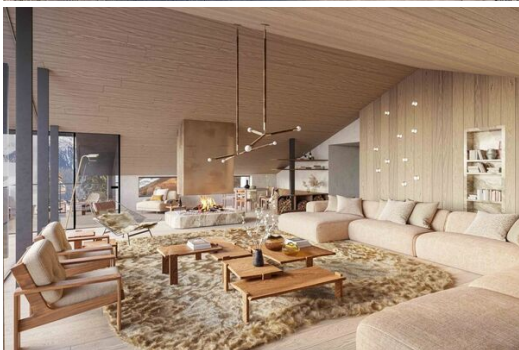

# Chalet à louer à Courchevel 1850

France, Courchevel, Courchevel 1850

Chalet - REF: TGS-A4119

N° Chambres: 7  
Salle de ski

N° du Salle de bains: 7

M² construction: 875m²

ski-in/ski-out

Piscine intérieure

Sauna

SPA privé

Gym/Fitness

A louer : un chalet de 875 m² à proximité du centre de Courchevel 1850, dans le quartier des Chenus.

Ce chalet ultra luxueux se compose de 7 chambres avec salle de bain ! Il dispose d'un spacieux séjour, d'une piscine, d'un espace spa avec sauna et hammam, d'une salle de sport, d'une salle de cinéma et d'un local à skis.