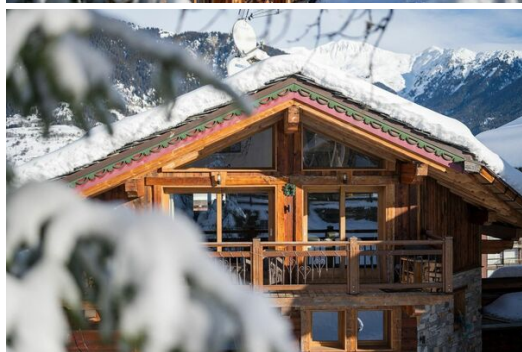

Chalet Double à Courchevel 1300

France, Courchevel, Courchevel 1300

Chalet - REF: TGS-A3841

N° Chambres: 7
Climatisation

N° du Peuples: 14
Lave-vaisselle

Parking
TV

Terrasse
Machine à laver

Wifi
Salle de ski

ski-in/ski-out

Jacuzzi

Sauna

Activités dans la station

Ski / Snowboard

Cyclisme

Ski de fond

Randonnée