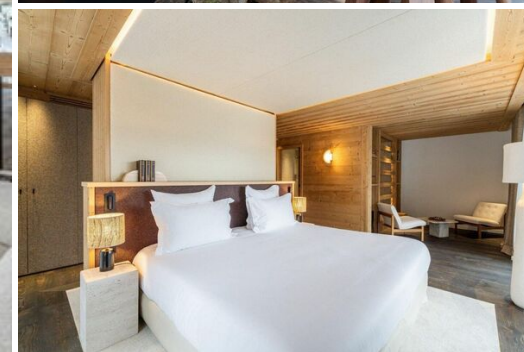

Chalet à louer à Courchevel 1300

France, Courchevel, Courchevel 1300

Chalet - REF: TGS-A3839

N° Chambres: 5
Cheminée

N° du Salle de bains: 5
TV

N° du Peoples: 12
Salle de ski

Parking

M² construction: 397m²

Équitation

Voile

Surfant

L'appartement à Marbella dispose de 2 chambre(s) et peut accueillir 4 personnes.

Beau logement moderne de 88 m², avec vue sur le jardin et la piscine.

La location se trouve à 1 km du restaurant, 3 km de la bus station, 3 km du Golf, 4 km du supermarché, 5 km de la ville, 6 km de la plage de sable, 42 km du parc aquatique, 64 km de l'aéroport et est situé dans une zone idéale pour les familles et au sein d'une urbanisation.