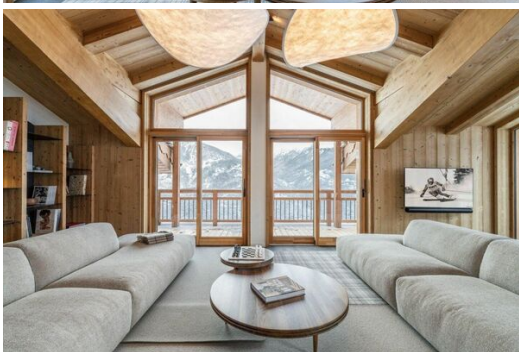

Chalet à louer à Courchevel 1300

France, Courchevel, Courchevel 1300

Chalet - REF: TGS-A3839

N° Chambres: 5
Cheminée

N° du Salle de bains: 5
TV

N° du Peoples: 12
Salle de ski

Parking

M² construction: 397m²

Terrasse

Wifi

ski-in/ski-out

Activités dans la station

Cyclisme

Ski de fond

Golf

Vélo de montagne

Équitation

Voile

Surfant

L'appartement à Marbella dispose de 2 chambre(s) et peut accueillir 4 personnes.

Beau logement moderne de 88 m², avec vue sur le jardin et la piscine.

La location se trouve à 1 km du restaurant, 3 km de la bus station, 3 km du Golf, 4 km du supermarché, 5 km de la ville, 6 km de la plage de sable, 42 km du parc aquatique, 64 km de l'aéroport et est situé dans une zone idéale pour les familles et au sein d'une urbanisation.

Elle dispose d'un jardin, salon de jardin, terrasse, lave-linge, barbecue, fer à repasser, accès internet (Wi-Fi), sèche-cheveux, chauffage central, climatisation, piscine communautaire, garage dans le même bâtiment, Télévision.

La cuisine américaine à induction est équipée d'un réfrigérateur, d'un micro-ondes, d'un four, d'un congélateur, d'un lave-vaisselle, de vaisselle/couverts, d'ustensiles de cuisine, d'une cafetière, d'un grille-pain, d'une bouilloire et d'ustensiles de cuisine.