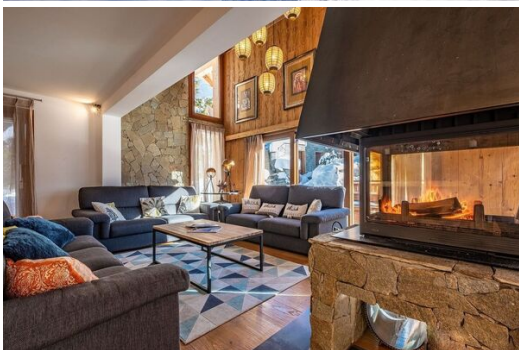

Chalet de luxe à Méribel Mussillon

France, Méribel

Chalet - REF: TGS-A3696

N° Chambres: 6
Lave-vaisselle

N° du Peuples: 12
TV

Parking
Machine à laver

M² construction: 350m²
Salle de ski

Terrasse
Distance du télési: 100m

Wifi
Distance du centre ville:
central

Sauna

Climatisation

Activités dans la station

Ski / Snowboard

Cyclisme

Ski de fond

Golf

Randonnée

Vélo de montagne

Équitation

Voile

- **Chalet de ski de luxe à Meribel avec bain à remous et sauna**
- **Le chalet de Meribel peut accueillir jusqu'à 12 personnes, avec un accès skis aux pieds et des équipements de luxe.**
- **Des vacances de ski inoubliables à Méribel : Chalet de luxe avec service de conciergerie**

Evadez-vous dans les Alpes françaises pour des vacances d'hiver inoubliables dans ce luxueux chalet situé au cœur de Méribel. Le Chalet Lodge Mussillon offre un mélange parfait de confort, de commodité et de vues à couper le souffle sur les montagnes. Avec ses 6 chambres, ce chalet spacieux peut accueillir jusqu'à 12 personnes, ce qui le rend idéal pour les familles ou les groupes d'amis.

Des équipements de luxe pour une détente optimale :

Après une journée sur les pistes, détendez-vous dans votre bain à remous extérieur privé ou dans votre sauna. Installez-vous confortablement près de la cheminée à bois suspendue dans le salon chic et profitez des vues imprenables offertes par les fenêtres allant du sol au plafond et par la terrasse spacieuse. Une salle de jeux dédiée, équipée d'une console, offre des divertissements pour tous les âges.

Une commodité inégalée :

À 6 minutes à pied du centre de Méribel et à 2 minutes en voiture des remontées mécaniques, le Chalet Lodge Mussillon offre un accès skis aux pieds. Vous bénéficierez d'une réduction sur la location de skis et