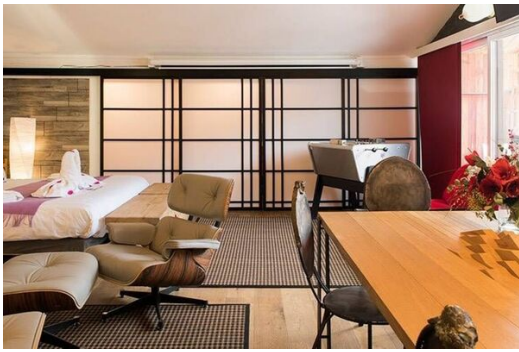

Appartement à Courchevel 1850

France, Courchevel, Courchevel 1850

Appartement - REF: TGS-A4298

N° Chambres: 1
ski-in/ski-out
TV

N° du Salle de bains: 1
Piscine intérieure
Salle de ski

N° du Peoples: 4
Cheminée
Distance du télési: 100m

Parking
Jacuzzi
Distance du centre ville:
central

M² construction: 85m²
Sauna

Terrasse
SPA privé

Étage: 4
Vues montagneuses

Wifi
Climatisation

Activités dans la station

Ski / Snowboard

Cyclisme

Ski de fond

Golf

Randonnée

Vélo de montagne

Équitation

Notre suite 1 chambre de 85 m² située au quatrième et dernier étage est composée d'un lit king size et cheminée, salle de bain complète en marbre avec baignoire jacuzzi et douche, espace salon séparé de la chambre avec canapé convertible pour deux adultes et sa douche privative, une table de salle à manger, sauna sur le balcon avec vue sur la piste de Bellecôte.

Elle peut accueillir 4 personnes. Orientation Sud Ouest