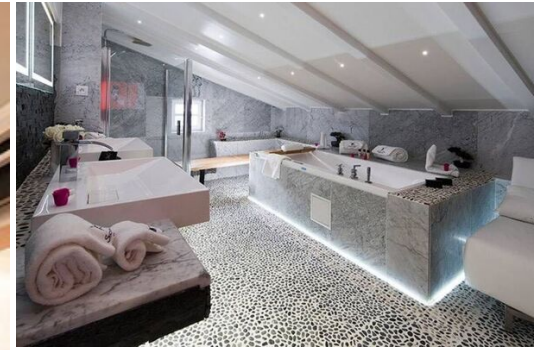

# Appartement à Courchevel 1850

France, Courchevel, Courchevel 1850

Appartement - REF: TGS-A4298

N° Chambres: 1  
ski-in/ski-out  
TV

N° du Salle de bains: 1  
Piscine intérieure  
Salle de ski

N° du Peoples: 4  
Cheminée  
Distance du télési: 100m

Notre suite 1 chambre de 85 m² située au quatrième et dernier étage est composée d'un lit king size et cheminée, salle de bain complète en marbre avec baignoire jacuzzi et douche, espace salon séparé de la chambre avec canapé convertible pour deux adultes et sa douche privative, une table de salle à manger, sauna sur le balcon avec vue sur la piste de Bellecôte.