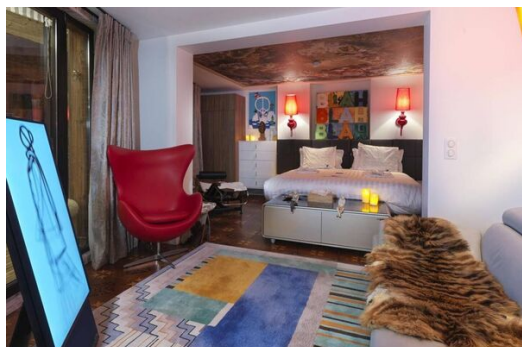

Appartement à Courchevel 1850

France, Courchevel, Courchevel 1850

Appartement - REF: TGS-A4297

N° Chambres: 1
Wifi

N° du Salle de bains: 1
ski-in/ski-out

N° du Peoples: 3
Vues montagneuses

Parking
Climatisation

Golf

Randonnée

Vélo de montagne

Nouvelle suite d'angle de 42 m2 avec loggia située au troisième étage, composée d'une chambre, d'un salon avec canapé et douche hammam. Vue spectaculaire sur la vallée dans le jardin d'hiver Elle peut accueillir 3 personnes. Orientée vers le nord.