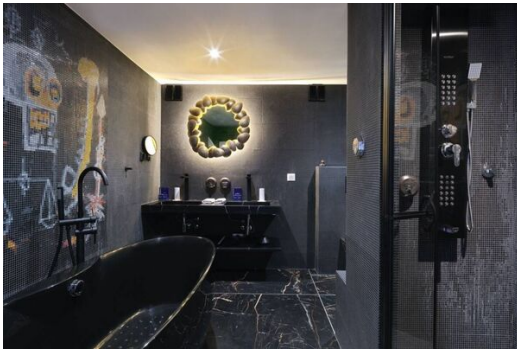

Appartement à Courchevel 1850

France, Courchevel, Courchevel 1850

Appartement - REF: TGS-A4295

N° Chambres: 1
Wifi
TV

N° du Salle de bains: 1
ski-in/ski-out
Gym/Fitness

N° du Peoples: 4
Piscine communautaire
Salle de ski

Vivez l'expérience ultime d'une escapade alpine dans cette suite moderne et élégante, nichée au sein d'un chalet magnifiquement rénové au cœur de Courchevel 1850. À quelques pas des pistes et du centre animé de la station, cette suite offre une base luxueuse et pratique pour des vacances au ski inoubliables.

Caractéristiques:

- **Emplacement privilégié:** Située au cœur de Courchevel 1850, offrant un accès skis aux pieds et une proximité des restaurants, bars et boutiques.
- **Commodité pour le ski:** À quelques mètres de la piste de Bellecote et à quelques pas des remontées mécaniques Verdons, Saulire, Chenus et Jardin Alpin.
- **Services partagés:** Profitez d'un accès à un salon commun avec canapés, une salle à manger avec service de petit-déjeuner, un local à skis avec rangement et un spa avec piscine intérieure, sauna, hammam et salle de glace.
- **Spacieux et moderne:** Cette Suite neuve de 43 m² avec 1 chambre, une salle de bain avec baignoire et un coin salon avec canapé-lit située au deuxième étage. Elle peut accueillir 4 personnes. Orientation Nord