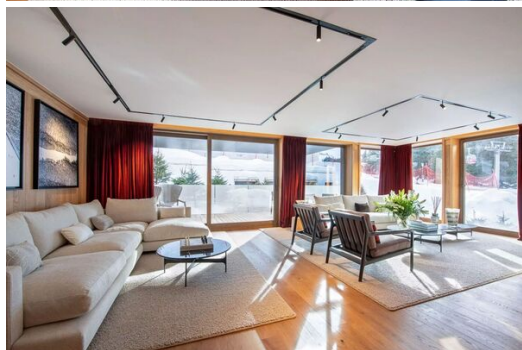

Appartement à louer à Courchevel 1850

France, Courchevel, Courchevel 1850

Appartement - REF: TGS-A4291

N° Chambres: 5

N° du Salle de bains: 5

N° du Peoples: 10

M² construction: 243m²

TV