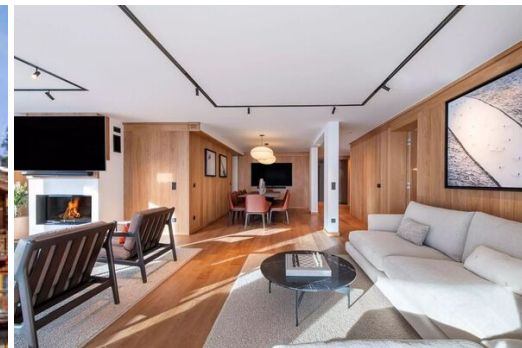

Appartement à louer à Courchevel 1850

France, Courchevel, Courchevel 1850

Appartement - REF: TGS-A4291

N° Chambres: 5

N° du Salle de bains: 5

N° du Peoples: 10

M² construction: 243m²

TV