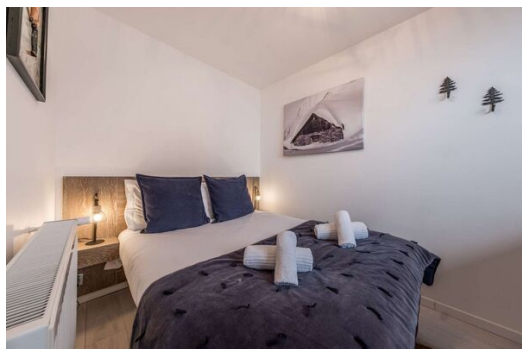

Appartement neuf à Courchevel Moriond

France, Courchevel, Courchevel 1650

Appartement - REF: TGS-A4263

N° Chambres: 1
Lave-vaisselle

N° du Salle de bains: 1
TV

N° du Peuples: 4
Machine à laver

Parking

M² construction: 40m²

Étage: 2

Wifi

Ascenseur collectif

Appartement neuf à Courchevel Moriond avec accès skis aux pieds

Profitez de vacances inoubliables dans cet appartement de 40 m² exposé sud avec vue sur la montagne. Pouvant accueillir jusqu'à 4 personnes, ce logement à Courchevel Moriond offre un accès direct aux pistes de ski.

Caractéristiques:

- Séjour avec canapé-lit double (140x190), TV et terrasse meublée.
- Cuisine entièrement équipée (cafetière, four, bouilloire, etc.).
- Chambre double (140x190) avec placards.
- Salle de douche.
- WC séparés.
- Casier à skis.
- Place de parking extérieure privée.
- Lave-linge/sèche-linge.

Informations utiles: