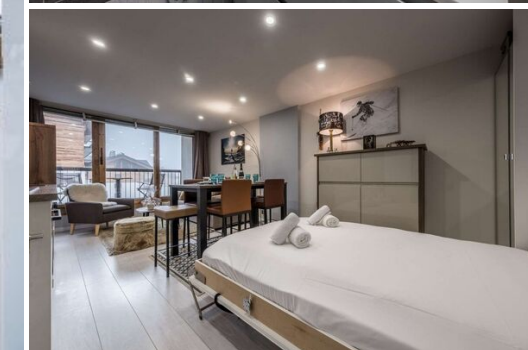

Appartement neuf à Courchevel Moriond

France, Courchevel, Courchevel 1650

Appartement - REF: TGS-A4263

N° Chambres: 1
Lave-vaisselle

N° du Salle de bains: 1
TV

N° du Peuples: 4
Machine à laver

Parking

M² construction: 40m²

Étage: 2

Wifi

Ascenseur collectif

Appartement neuf à Courchevel Moriond avec accès skis aux pieds

Profitez de vacances inoubliables dans cet appartement de 40 m² exposé sud avec vue sur la montagne. Pouvant accueillir jusqu'à 4 personnes, ce logement à Courchevel Moriond offre un accès direct aux pistes de ski.

Caractéristiques:

- Séjour avec canapé-lit double (140x190), TV et terrasse meublée.
- Cuisine entièrement équipée (cafetière, four, bouilloire, etc.).
- Chambre double (140x190) avec placards.
- Salle de douche.
- WC séparés.
- Casier à skis.
- Place de parking extérieure privée.
- Lave-linge/sèche-linge.

Informations utiles: