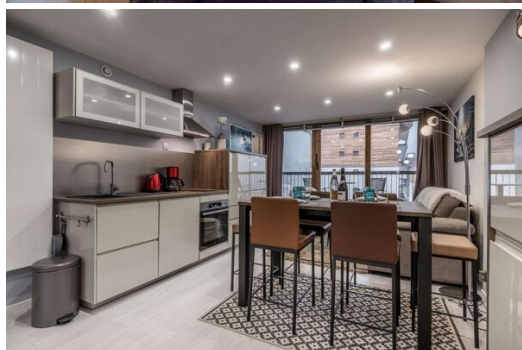

Appartement neuf à Courchevel Moriond

France, Courchevel, Courchevel 1650

Appartement - REF: TGS-A4263

N° Chambres: 1
Lave-vaisselle

N° du Salle de bains: 1
TV

N° du Peuples: 4
Machine à laver

Parking

M² construction: 40m²

Étage: 2

Wifi

Ascenseur collectif

Appartement neuf à Courchevel Moriond avec accès skis aux pieds

Profitez de vacances inoubliables dans cet appartement de 40 m² exposé sud avec vue sur la montagne. Pouvant accueillir jusqu'à 4 personnes, ce logement à Courchevel Moriond offre un accès direct aux pistes de ski.

Caractéristiques:

- Séjour avec canapé-lit double (140x190), TV et terrasse meublée.
- Cuisine entièrement équipée (cafetière, four, bouilloire, etc.).
- Chambre double (140x190) avec placards.
- Salle de douche.
- WC séparés.
- Casier à skis.
- Place de parking extérieure privée.
- Lave-linge/sèche-linge.

Informations utiles: