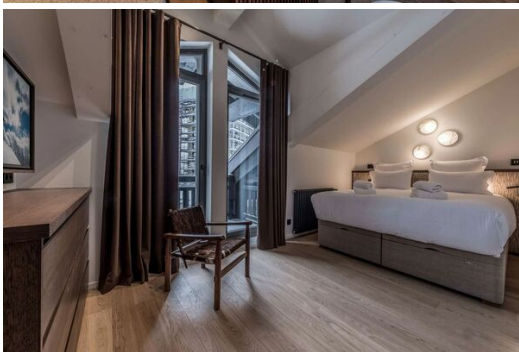

Magnifique appartement à Courchevel 1850

France, Courchevel, Courchevel 1850

Appartement - REF: TGS-A4262

N° Chambres: 4
TV

N° du Salle de bains: 4
Machine à laver

N° du Peoples: 9

Parking

M² construction: 120m²

Wifi

Cheminée

Ascenseur collectif

Magnifique appartement à Courchevel 1850 avec terrasse et vue panoramique sur la montagne

Profitez de vacances au ski de luxe dans ce magnifique appartement de 120 m² situé au cœur de Courchevel 1850. Doté d'une grande terrasse avec vue panoramique sur la montagne, cet appartement joliment décoré offre un mélange parfait de confort et de commodité pour les familles ou les groupes d'amis.

L'appartement dispose d'un salon spacieux avec une cheminée chaleureuse et une grande télévision, idéal pour se détendre après une journée sur les pistes. La cuisine américaine entièrement équipée facilite la préparation de délicieux repas, tandis que la salle à manger séparée offre amplement d'espace pour que chacun puisse se réunir.

Avec quatre chambres pouvant accueillir jusqu'à neuf personnes, cet appartement offre beaucoup d'espace pour que chacun puisse se détendre. La suite principale dispose d'un lit king-size, d'une salle de bains privative avec douche à l'italienne et baignoire, et d'une télévision. Les chambres supplémentaires offrent une variété de couchages, dont une chambre pour enfants avec mezzanine.