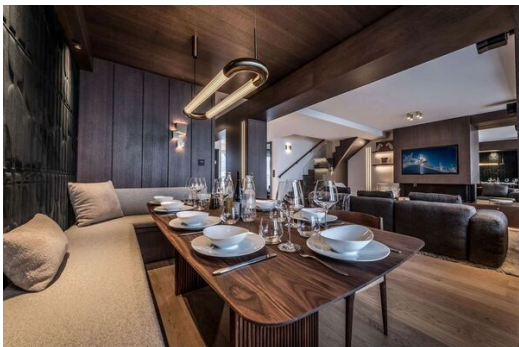

Magnifique appartement à Courchevel 1850

France, Courchevel, Courchevel 1850

Appartement - REF: TGS-A4262

N° Chambres: 4
TV

N° du Salle de bains: 4
Machine à laver

N° du Peoples: 9

Parking

M² construction: 120m²

Wifi

Cheminée

Ascenseur collectif

Magnifique appartement à Courchevel 1850 avec terrasse et vue panoramique sur la montagne

Profitez de vacances au ski de luxe dans ce magnifique appartement de 120 m² situé au cœur de Courchevel 1850. Doté d'une grande terrasse avec vue panoramique sur la montagne, cet appartement joliment décoré offre un mélange parfait de confort et de commodité pour les familles ou les groupes d'amis.

L'appartement dispose d'un salon spacieux avec une cheminée chaleureuse et une grande télévision, idéal pour se détendre après une journée sur les pistes. La cuisine américaine entièrement équipée facilite la préparation de délicieux repas, tandis que la salle à manger séparée offre amplement d'espace pour que chacun puisse se réunir.

Avec quatre chambres pouvant accueillir jusqu'à neuf personnes, cet appartement offre beaucoup d'espace pour que chacun puisse se détendre. La suite principale dispose d'un lit king-size, d'une salle de bains privative avec douche à l'italienne et baignoire, et d'une télévision. Les chambres supplémentaires offrent une variété de couchages, dont une chambre pour enfants avec mezzanine.

Profitez de la commodité d'une place de parking dans la résidence, d'un accès Wi-Fi, d'un casier à skis avec sèche-chaussures et d'une terrasse avec une vue imprenable. Cet appartement est le point de départ idéal pour explorer les pistes et découvrir tout ce que Courchevel 1850 a à offrir.