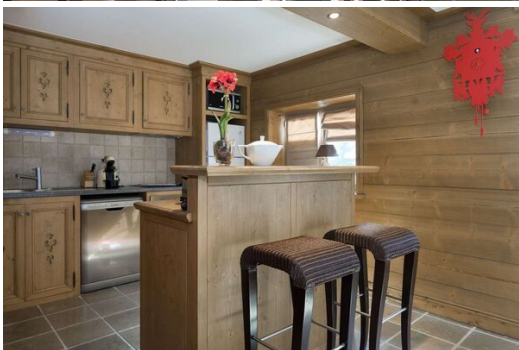

Appartement spacieux de 3 chambres à Courchevel 1650

France, Courchevel, Courchevel 1650

Appartement - REF: TGS-A4236

N° Chambres: 3

N° du Salle de bains: 3

M² construction: 83m²

Terrasse

Étage: 1

Wifi

Lave-vaisselle

TV

Appartement spacieux de 3 chambres à Courchevel 1650 avec terrasse et cheminée

Profitez d'un séjour confortable et pratique dans ce spacieux appartement de 3 chambres, idéalement situé au centre de Courchevel 1650. Avec une cheminée chaleureuse, une cuisine entièrement équipée et une terrasse avec vue sur la montagne, cet appartement est parfait pour les familles ou les groupes à la recherche d'une escapade alpine relaxante.

Caractéristiques:

- **Emplacement privilégié:** Situé au cœur de Courchevel 1650, offrant un accès facile aux commerces, restaurants et activités.
- **Spacieux et confortable:** 83 m² d'espace habitable avec un grand salon avec poêle à bois et une terrasse avec table en bois.
- **Entièrement équipé:** Une cuisine entièrement équipée avec des appareils modernes, notamment un four, un micro-ondes, un lave-vaisselle et une machine à café Nespresso.
- **Hébergement confortable:** Trois chambres, dont deux chambres doubles avec salle de bains privative et une chambre double, peuvent accueillir jusqu'à six personnes.
- **Commodité supplémentaire:** Comprend un lave-linge, un casier à skis, un accès Internet et des draps pour un séjour sans tracas.

Détendez-vous et ressourcez-vous dans cet appartement bien aménagé, où confort, commodité et charme montagnard se conjuguent pour des vacances inoubliables.