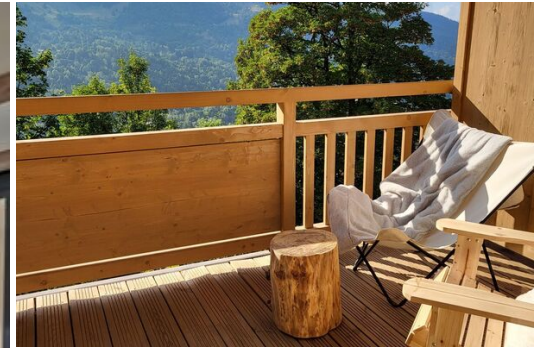

Appartement à louer à Méribel

France, Méribel

Appartement - REF: TGS-A4124

N° Chambres: 3

N° du Peuples: 8

N° du parking: 2

M² construction: 101m²

Terrasse

Wifi

Lave-vaisselle

Cet appartement de 3 chambres joliment décoré peut accueillir jusqu'à 8 personnes.

Ses grandes baies vitrées offrent de belles vues sur les montagnes en face, tout en conservant une atmosphère intimiste grâce à sa situation en bordure de forêt.

Un espace de vie spacieux et lumineux vous attend, ainsi qu'une atmosphère chaleureuse et authentique.

La cuisine entièrement équipée offre un espace fonctionnel et élégant pour préparer de somptueux repas. Ces deux chambres doubles en suite sont conçues pour offrir un confort absolu, avec des vues à couper le souffle depuis chaque fenêtre.

La terrasse privative devient une extension naturelle de l'espace de vie, offrant un endroit idéal pour se détendre tout en admirant les couchers de soleil spectaculaires sur les sommets enneigés.

Située au cœur du quartier Altitude 1600, cette nouvelle résidence se trouve à seulement 250 m du télésiège de Morel, vous permettant d'accéder facilement aux domaines skiables de Méribel et des 3 Vallées.

Des navettes gratuites fréquentes passent devant l'immeuble.

A proximité de plusieurs commerces, bars et restaurants, vous serez proche de toutes les commodités dont vous avez besoin pour profiter au maximum de vos vacances.

Avantages du logement :

- A proximité des pistes (3 minutes à pied)
- Terrasse privative
- 2 places de parking privées couvertes
- Casier à skis avec sèche-chaussures
- WIFI