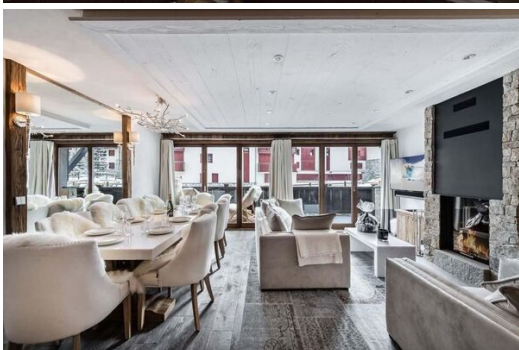

Appartement à louer à Val d'Isère

France, Val d'Isere

Appartement - REF: TGS-A4096

N° Chambres: 4
Vues montagneuses

N° du Salle de bains: 4
Lave-vaisselle

N° du Peoples: 8
TV

M² construction: 115m²
Machine à laver

Golf

Randonnée

Vélo de montagne

Équitation

Voile

Cet appartement flambant neuf est situé dans un hameau calme avec un accès facile aux pistes et au centre-ville. L'arrêt de la navette pour les pistes et le centre de Val d'Isère se trouve à seulement 100 mètres de la résidence. L'appartement offre 115 m² d'espace habitable répartis sur deux étages. Intégrant un design moderne avec du bois traditionnel, l'appartement est chic mais confortable. Le salon ouvert comprend une cheminée moderne, un mobilier contemporain et une cuisine bien équipée avec bar à petit-déjeuner.

Des portes vitrées du sol au plafond s'ouvrent sur un balcon avec vue sur la station. L'appartement dispose de quatre chambres avec salle de bains privative pouvant accueillir jusqu'à huit personnes. La chambre principale, située au dernier étage, dispose de son propre sauna ainsi que d'une salle de douche attenante. Une deuxième chambre double avec télévision et salle de douche attenante se trouve au rez-de-chaussée, ainsi que deux chambres à deux lits. L'appartement est également équipé d'Apple TV.