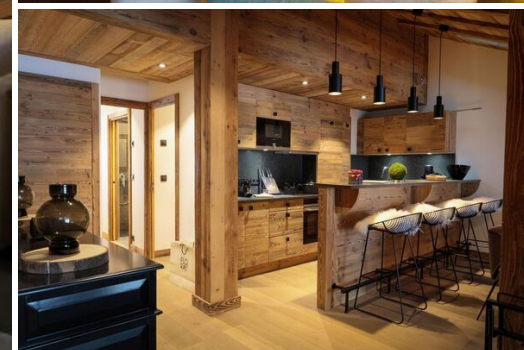

Appartement à louer à Courchevel 1650

France, Courchevel, Courchevel 1650

Appartement - REF: TGS-A4075

N° Chambres: 3
Lave-vaisselle

N° du Salle de bains: 4
TV

N° du Peuples: 8
Machine à laver

Parking
Distance du centre ville:
central

M² construction: 107m²

Wifi

Cheminée

Ascenseur collectif

Activités dans la station

Ski / Snowboard

Cyclisme

Ski de fond

Golf

Randonnée

Vélo de montagne

Équitation

Voile

Penthouse d'exception de 107 m², entièrement équipé avec des matériaux haut de gamme, au dernier étage d'une résidence de prestige à Courchevel Moriond.

Pouvant accueillir jusqu'à 8 personnes, vous serez séduit par sa décoration montagnarde contemporaine, sa charpente apparente et sa vue imprenable sur les montagnes environnantes. Vous vous sentirez comme chez vous dans ce cocon d'exception et profiterez d'agréables moments au coin du feu en famille ou entre amis.