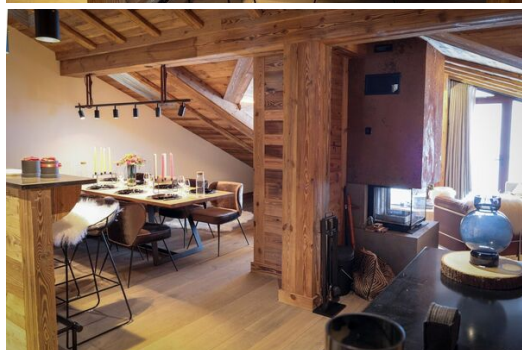

Appartement à louer à Courchevel 1650

France, Courchevel, Courchevel 1650

Appartement - REF: TGS-A4075

N° Chambres: 3
Lave-vaisselle

N° du Salle de bains: 4
TV

N° du Peuples: 8
Machine à laver

Parking
Distance du centre ville:
central

M² construction: 107m²

Wifi

Cheminée

Ascenseur collectif

Activités dans la station

Ski / Snowboard

Cyclisme

Ski de fond

Golf

Randonnée

Vélo de montagne

Équitation

Voile

Penthouse d'exception de 107 m², entièrement équipé avec des matériaux haut de gamme, au dernier étage d'une résidence de prestige à Courchevel Moriond.

Pouvant accueillir jusqu'à 8 personnes, vous serez séduit par sa décoration montagnarde contemporaine, sa charpente apparente et sa vue imprenable sur les montagnes environnantes. Vous vous sentirez comme chez vous dans ce cocon d'exception et profiterez d'agréables moments au coin du feu en famille ou entre amis.