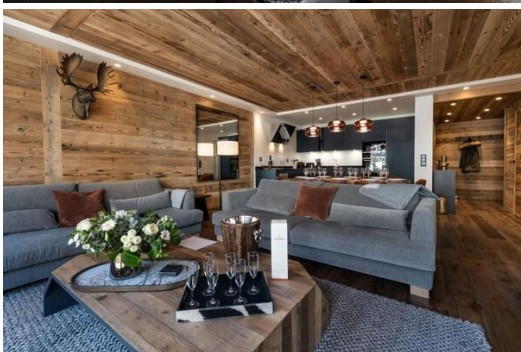

Appartement à louer à Val d'Isère

France, Val d'Isere

Appartement - REF: TGS-A4070

N° Chambres: 4

N° du Salle de bains: 3

N° du Peoples: 8

Parking

M² construction: 98m²

Terrasse

Cheminée

L'appartement, situé au deuxième étage de la Résidence Alaska Lodge, d'une superficie de 98 m², est parfait pour accueillir 8 personnes, maximum 6 adultes.

Cet appartement dispose de trois chambres avec lit double, d'une chambre cabine avec un lit superposé et de trois salles de bain. Le séjour dispose d'un coin salon avec une télévision, d'une cuisine entièrement équipée et d'une cheminée à gaz. Une terrasse aménagée complète l'espace avec un jacuzzi extérieur. Cet appartement dispose de tous les appareils électroménagers nécessaires tels qu'un lave-vaisselle, une machine à café Nespresso, des ustensiles de cuisine, etc.