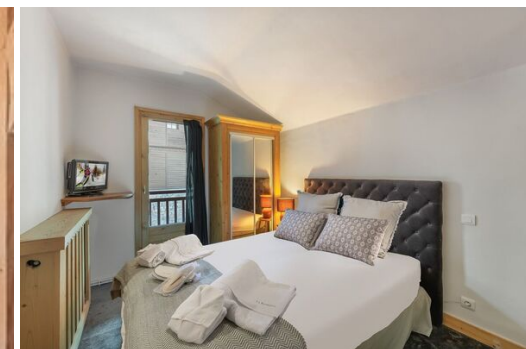

Appartement à louer à Courchevel

France, Courchevel, Courchevel 1850

Appartement - REF: TGS-A4058

N° Chambres: 2
Ascenseur collectif

N° du Salle de bains: 1
Lave-vaisselle

N° du Peuples: 4
TV

Parking

M² construction: 55m²

Terrasse

Wifi

Sauna

COURCHEVEL 1850 - Centre

Appartement de 55 m² pour 4 personnes.

- Séjour/salle à manger avec télévision et balcon,
- Cuisine équipée,
- 1 chambre double
- 1 chambre double avec TV et balcon
- Salle de bain
- Sauna
- Casier à skis,
- Place de parking