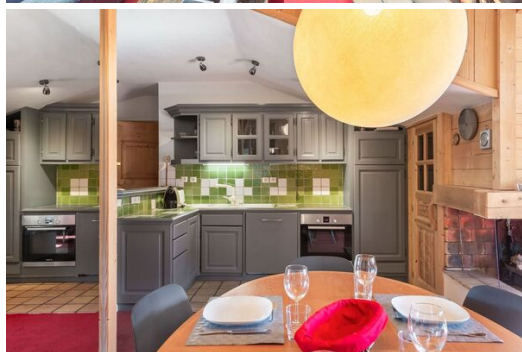

Appartement à louer à Courchevel

France, Courchevel, Courchevel 1850

Appartement - REF: TGS-A4058

N° Chambres: 2
Ascenseur collectif

N° du Salle de bains: 1
Lave-vaisselle

N° du Peuples: 4
TV

Parking

M² construction: 55m²

Terrasse

Wifi

Sauna

COURCHEVEL 1850 - Centre

Appartement de 55 m² pour 4 personnes.

- Séjour/salle à manger avec télévision et balcon,
- Cuisine équipée,
- 1 chambre double
- 1 chambre double avec TV et balcon
- Salle de bain
- Sauna
- Casier à skis,
- Place de parking

ANIMAUX NON ADMIS

SERVICES INCLUS

- Accueil en agence