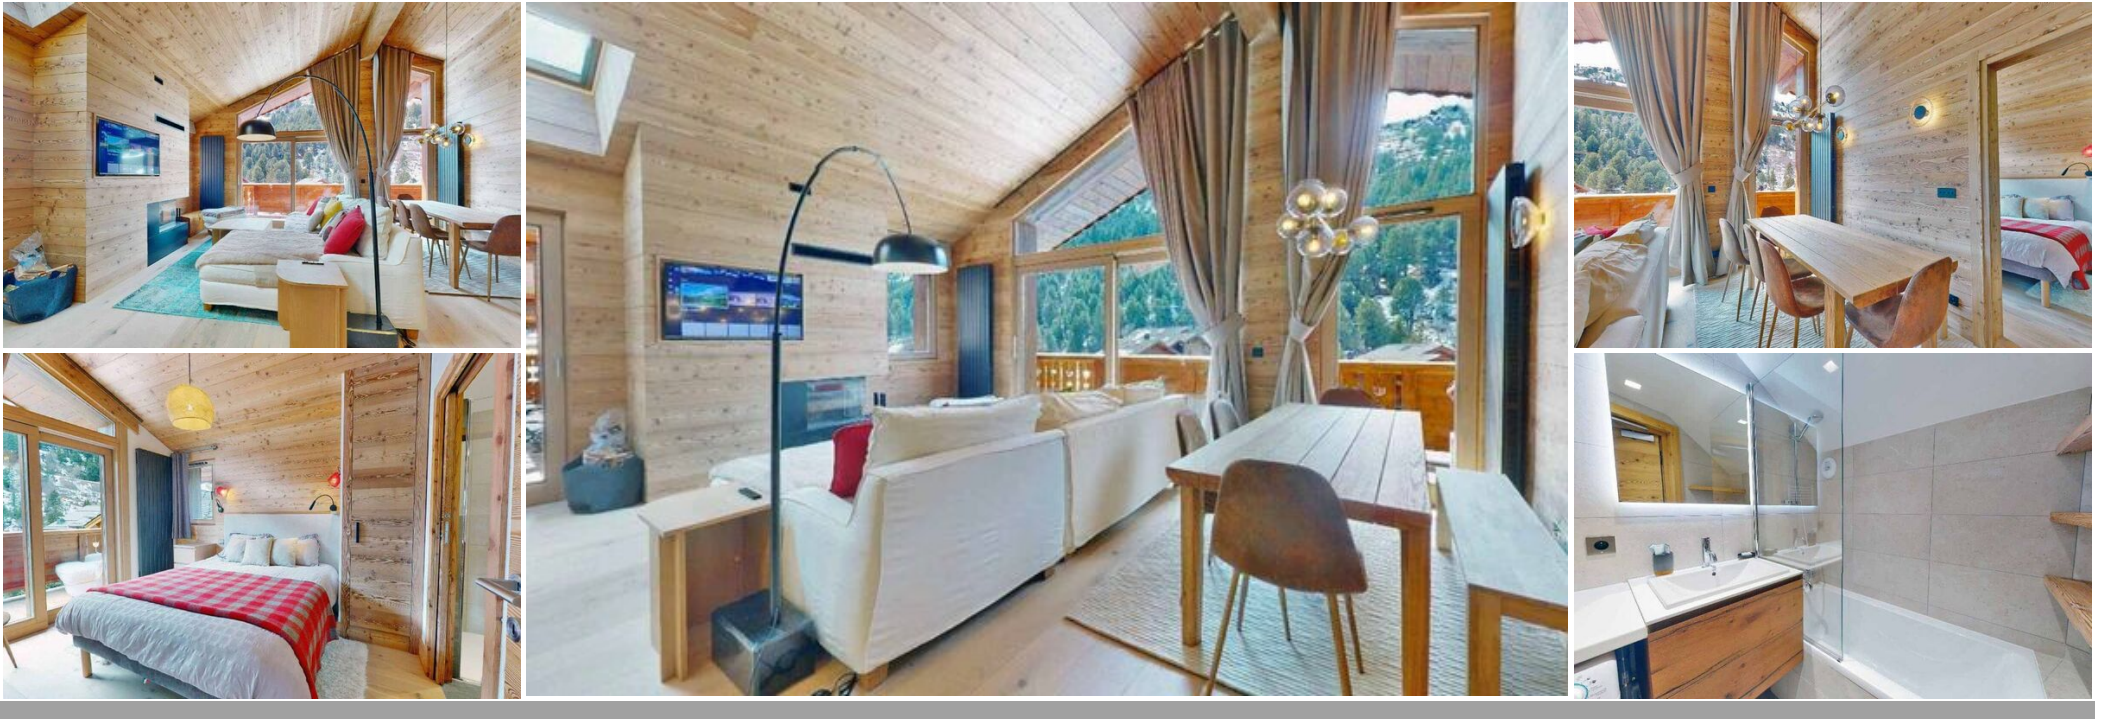

# Appartement à louer à Méribel

France, Méribel

Appartement - REF: TGS-A4047

N° Chambres: 4

N° du Salle de bains: 3

N° du Peoples: 8

M² construction: 92m²

Terrasse

Wifi

Cheminée

Appartement de 4 chambres situé du côté Chatelet de Méribel Mottaret. Il est très facile d'accéder aux remontées mécaniques principales et aux points de rendez-vous de l'école de ski par une promenade à plat.

L'appartement comprend :

- Cuisine ouverte, salle à manger et salon avec cheminée et accès au balcon.
- Chambre 1 : Lit double avec salle de bain attenante avec douche, lavabo et WC.
- Chambre 2 : Lits superposés.
- Chambre 3 : Lit double/deux lits simples.
- Chambre 4 : Lit double/deux lits simples.
- Salle de bain indépendante 1 : Douche et lavabo.
- Salle de bain indépendante 2 : Baignoire et lavabo.
- WC séparé.