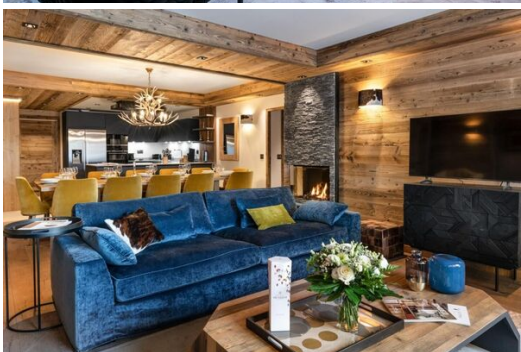

# Appartement à louer à Val d'Isère

France, Val d'Isere

Appartement - REF: TGS-A3971

N° Chambres: 4

N° du Salle de bains: 4

N° du Peoples: 12

Parking

M² construction: 175m²

Terrasse

Wifi

Cheminée

L'appartement duplex n°4, situé au deuxième étage de la Résidence Alaska Lodge, d'une superficie de 175 m², est parfait pour accueillir 12 personnes, maximum 10 adultes.

Cet appartement comprend une chambre avec un lit double, deux chambres avec un lit double avec possibilité de deux lits simples, un dortoir avec deux lits doubles superposés chacun par un lit simple et quatre salles de bains privatives. Le séjour dispose d'un coin salon avec une télévision, d'une cuisine entièrement équipée et d'un foyer au gaz. Une grande terrasse aménagée complète l'espace. Cet appartement dispose de tous les appareils électroménagers nécessaires comme un lave-vaisselle, une machine à café Nespresso, des ustensiles de cuisine, etc. ainsi qu'une buanderie avec un lave-linge et un sèche-linge. Pendant vos vacances, vous pourrez bénéficier d'une place de stationnement dans le parking souterrain, d'un casier à skis et d'un accès Wi-Fi.