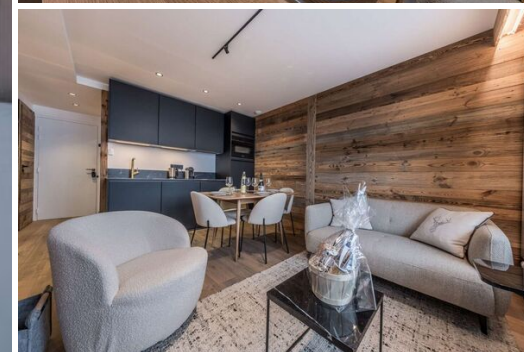

Appartement à louer à Courchevel 1850

France, Courchevel, Courchevel 1850

Appartement - REF: TGS-A3949

N° Chambres: 2
TV

N° du Salle de bains: 1
Machine à laver

N° du Peoples: 4

Parking

M² construction: 38m²

Terrasse

Wifi

Lave-vaisselle

Bel appartement rénové avec goût, dans une résidence de standing au pied des pistes au coeur de Courchevel 1850. Vue panoramique sur les montagnes et la station !
38 m² - Courchevel 1850 - 4 personnes - centre station - skis aux pieds

Cela est composé de :

- Un séjour avec coin repas, canapé et TV,
- Un balcon avec une vue imprenable sur la station et les montagnes,
- Une cuisine ouverte entièrement équipée (four micro-ondes combiné, cafetière Magimix, bouilloire, lave-vaisselle, grille-pain...)
- Une chambre double (lit 160 x 200), placards et coffre-fort,
- Une chambre cabine avec un lit superposé (90 x 200, 2 couchages), ports USB et lampe de chevet,
- Une salle de bain séparée avec baignoire, lavabo et placards,
- Un WC séparé

Autre :

- Accès internet fibre
- Casier à skis
- Place de parking couverte au parking Les Chenus