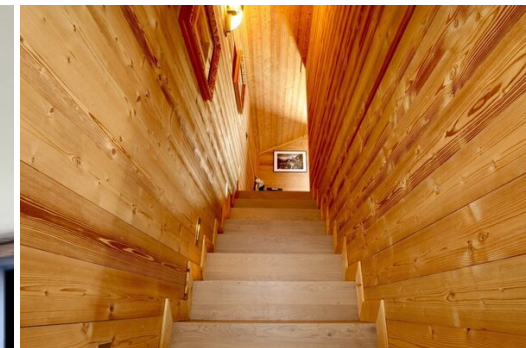

Chalet à louer à Courchevel 1550

France, Courchevel, Courchevel 1550

Appartement - REF: TGS-A3738

N° du Salle de bains: 2
Climatisation

Parking
Lave-vaisselle

M² construction: 93m²
TV

Terrasse
Machine à laver

N° Etages:3
Salle de ski

Wifi
Distance du télési: 500m

Cheminée
Distance du centre ville:
central

Vues montagneuses

Activités dans la station

Ski / Snowboard

Cyclisme

Ski de fond

Golf

Randonnée

Vélo de montagne

Équitation

Traducciones:

Español:

Un chalet nuevo de 93 m² en 3 plantas, situado en Courchevel Village, con unas vistas excepcionales a las cumbres circundantes.

Con capacidad para 6 personas, el chalet combina la arquitectura tradicional y moderna, para un ambiente cálido y relajante. Totalmente equipado con materiales de alta gama, ofrece 3 dormitorios, uno de ellos con baño privado y una gran terraza, y un magnífico salón con chimenea y cocina abierta. ¡Ideal para vacaciones en familia, este chalet íntimo le seducirá con toda seguridad!

Características principales:

- Amplia terraza
- Chimenea