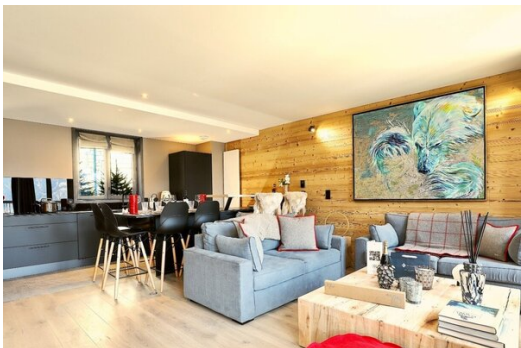

Chalet à louer à Courchevel 1550

France, Courchevel, Courchevel 1550

Appartement - REF: TGS-A3738

N° du Salle de bains: 2
Climatisation

Parking
Lave-vaisselle

M² construction: 93m²
TV

Terrasse
Machine à laver

N° Etages:3
Salle de ski

Wifi
Distance du télési: 500m

Cheminée
Distance du centre ville:
central

Vues montagneuses

Activités dans la station

Ski / Snowboard

Cyclisme

Ski de fond

Golf

Randonnée

Vélo de montagne

Équitation

Traducciones:

Español:

Un chalet nuevo de 93 m² en 3 plantas, situado en Courchevel Village, con unas vistas excepcionales a las cumbres circundantes.

Con capacidad para 6 personas, el chalet combina la arquitectura tradicional y moderna, para un ambiente cálido y relajante. Totalmente equipado con materiales de alta gama, ofrece 3 dormitorios, uno de ellos con baño privado y una gran terraza, y un magnífico salón con chimenea y cocina abierta. ¡Ideal para vacaciones en familia, este chalet íntimo le seducirá con toda seguridad!

Características principales:

- Amplia terraza
- Chimenea