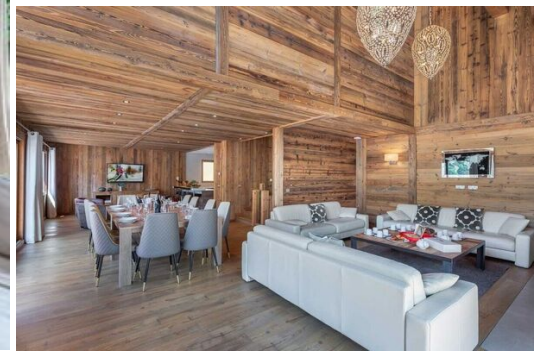

Chalet en alquiler en Meribel

Francia, Méribel

Chalet - REF: TGS-A4158

Nº dormitorios: 6
Sauna

Nº de baños: 6
Televisión

Nº de personas: 12
Sala de masajes

Aparcamiento
Sala de esquí

M² vivienda: 400 m²

Terraza

Wifi

Chimenea

Encuentra la armonía en este chalet: el equilibrio perfecto entre lujo y naturaleza

Tanto si buscas una estancia en plena naturaleza como un alojamiento cerca de las pistas de esquí, este chalet te encantará. Ubicado en la encantadora aldea de La Gittaz, cerca de Méribel, ofrece un fácil acceso a la estación con impresionantes vistas a las montañas.

Disfruta de la máxima comodidad en tus vacaciones alpinas gracias al meticuloso diseño de cada espacio en este chalet de 400 m². Con 6 dormitorios con baño privado, tiene capacidad para 12 personas, perfecto para familias o grupos de amigos.

Su ubicación privilegiada te permitirá contemplar impresionantes vistas panorámicas, creando recuerdos inolvidables. Disfrútalas desde las ventanas, balcones o la amplia terraza soleada con orientación suroeste. Al entrar, te recibirá un ambiente cálido con una decoración auténtica y moderna que combina madera y piedra.

Después de un día en las pistas, relájate en el jacuzzi exterior, la sauna o la sala de masajes (servicios de spa disponibles bajo petición). También podrás disfrutar de la sala de juegos y la sala de cine/TV para momentos mágicos.

Relájate en la sala de estar viendo la televisión o comparte momentos inolvidables con tus seres queridos en este chalet totalmente equipado. Las camas estarán hechas a tu llegada para que puedas relajarte desde el primer momento en Méribel.